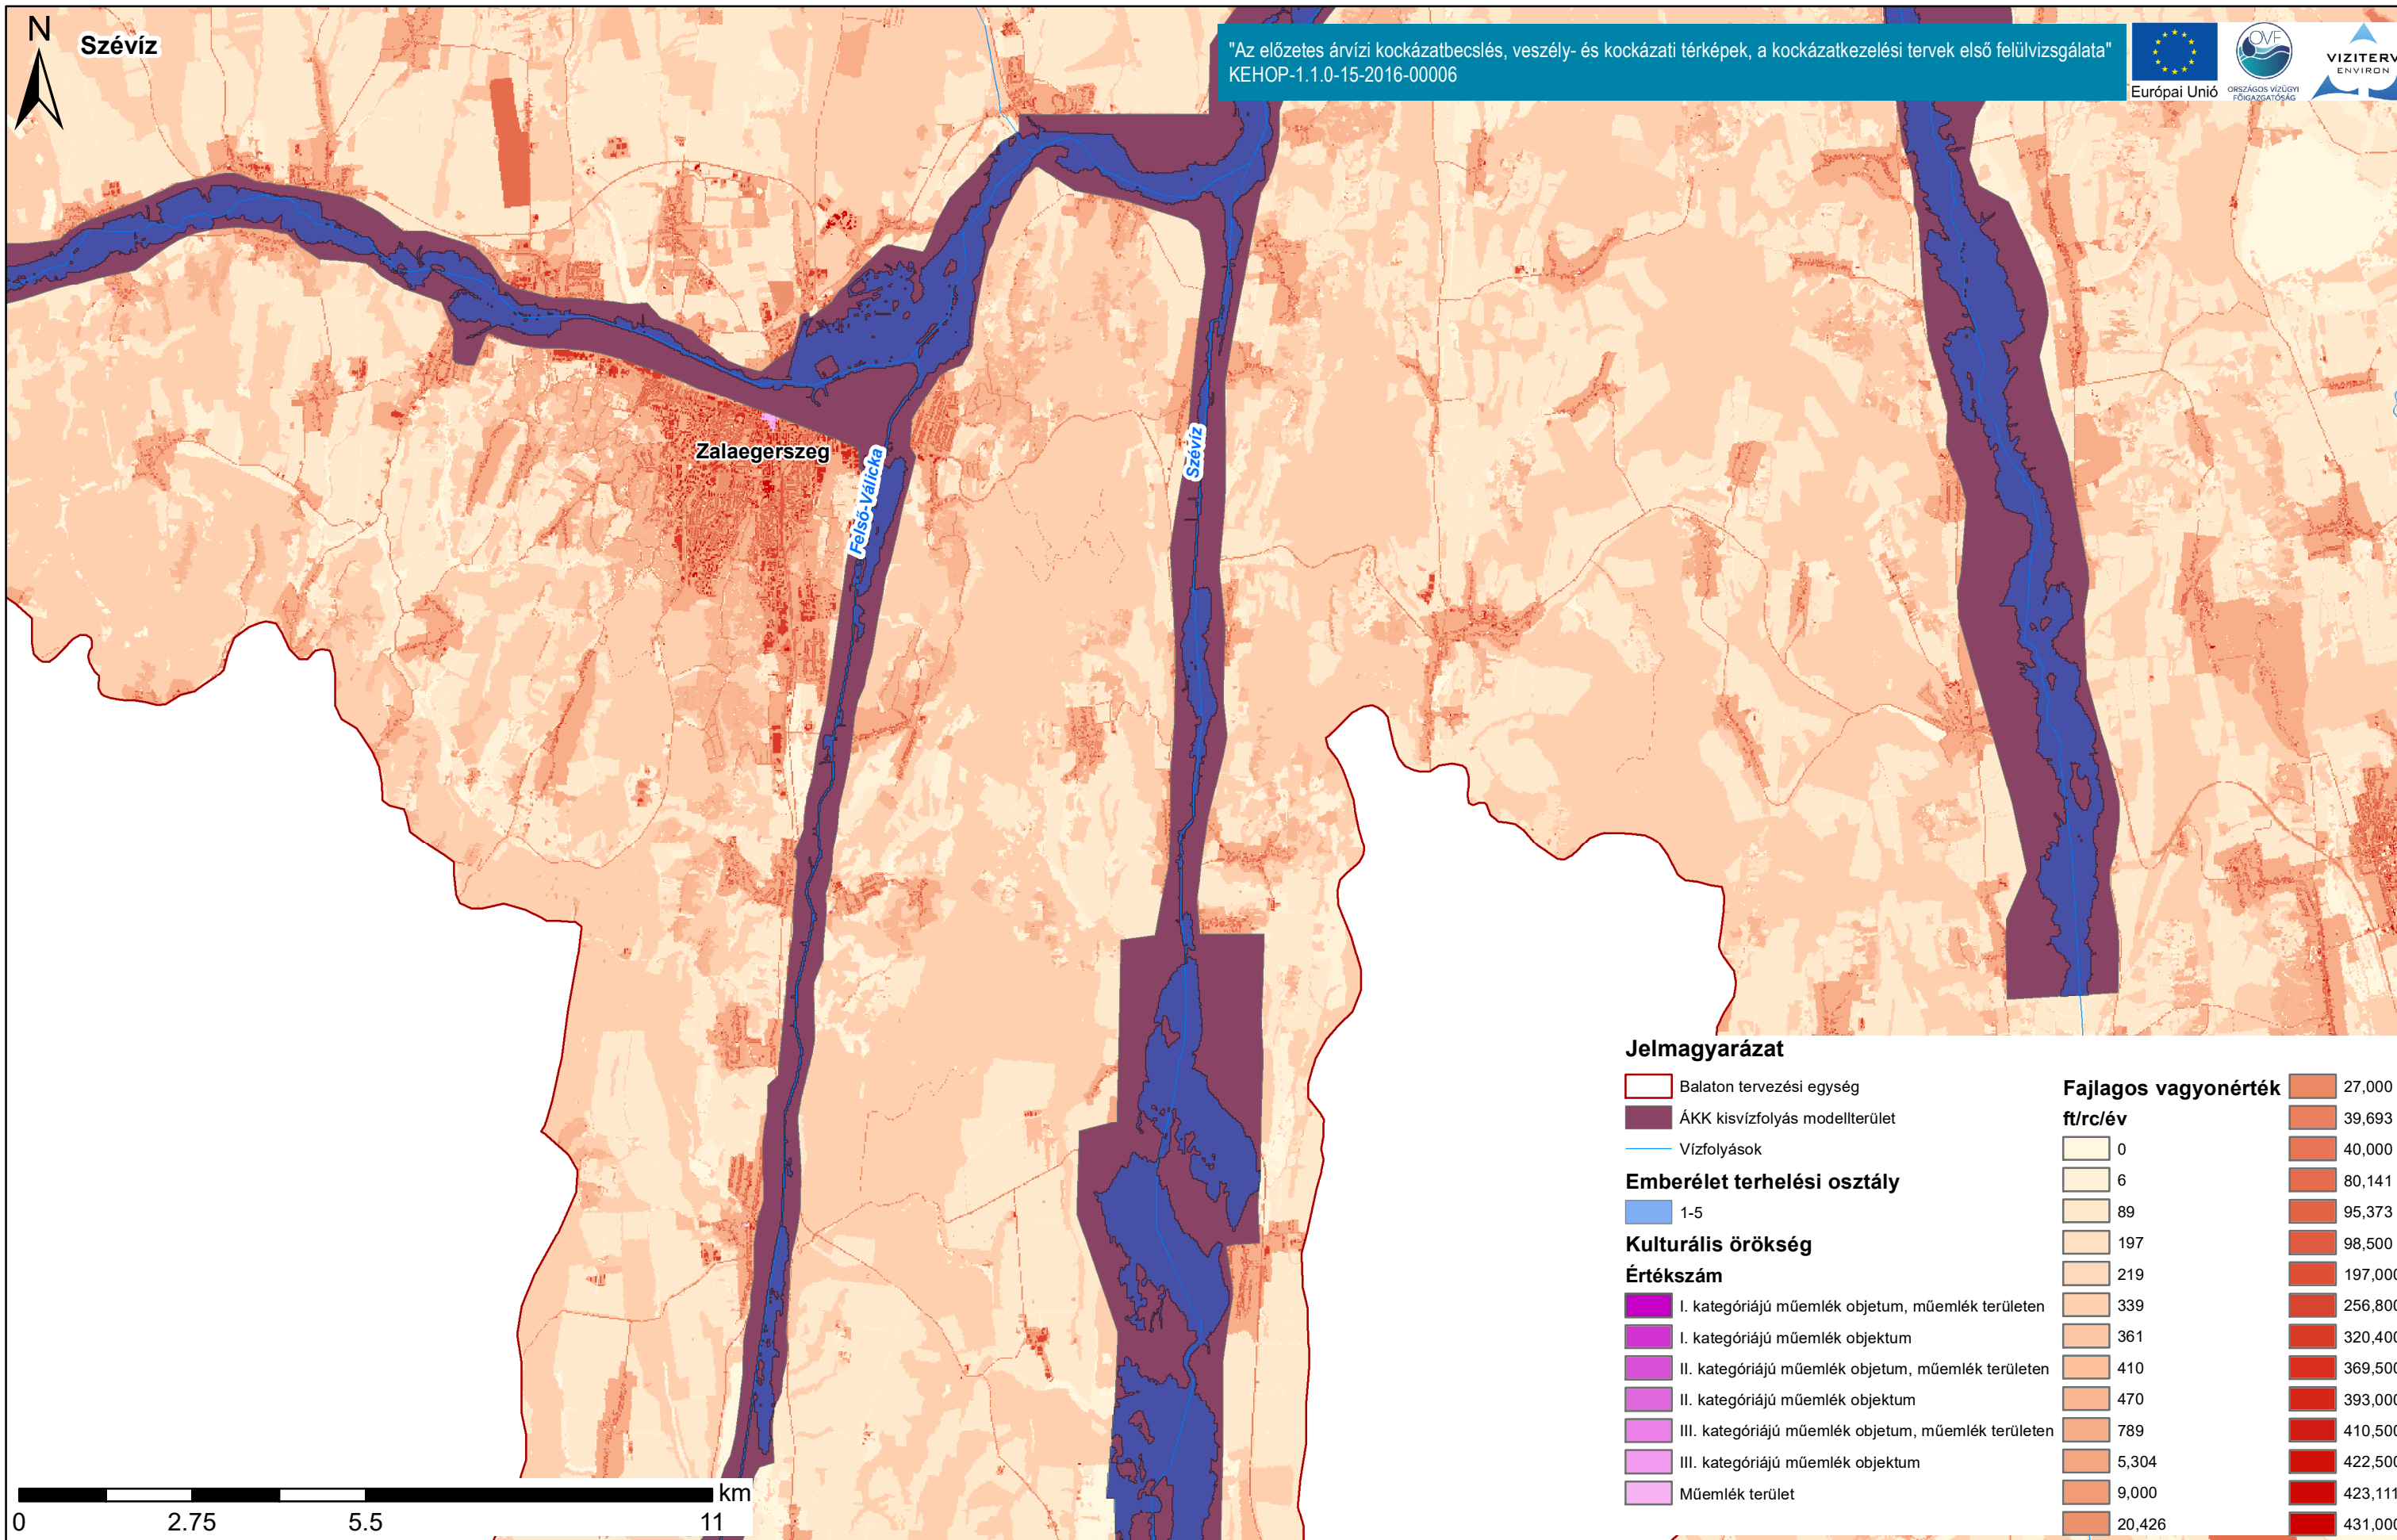

0 5 10 20 km

Duna vízgyűjtő magyarországi része

Balaton kulturális örökség- és fajlagos vagyontérképe

ÁKK tervezési egység: Balaton

A fajlagos vagyonérték térkép a területhasználati térkép fajlagos vagyonértékeit ábrázolja Ft/m² értékkel és mérgékegységgel.

Szévíz

"Az előzetes árvízi kockázatbecslés, veszély- és kockázati térképek, a kockázatkezelési tervek első felülvizsgálata"
KEHOP-1.1.0-15-2016-00006

0 2.75 5.5 11 km

Duna vízgyűjtő magyarországi része

Balaton kulturális örökség- és fajlagos vagyontérképe

ÁKK tervezési egység: Balaton

A fajlagos vagyonérték térkép a területhasználati térkép fajlagos vagyonértékeit ábrázolja Ft/m² értékkel és mérégékegységgel.

Eger-víz

"Az előzetes árvízi kockázatbecslés, veszély- és kockázati térképek, a kockázatkezelési tervek első felülvizsgálata"
KEHOP-1.1.0-15-2016-00006