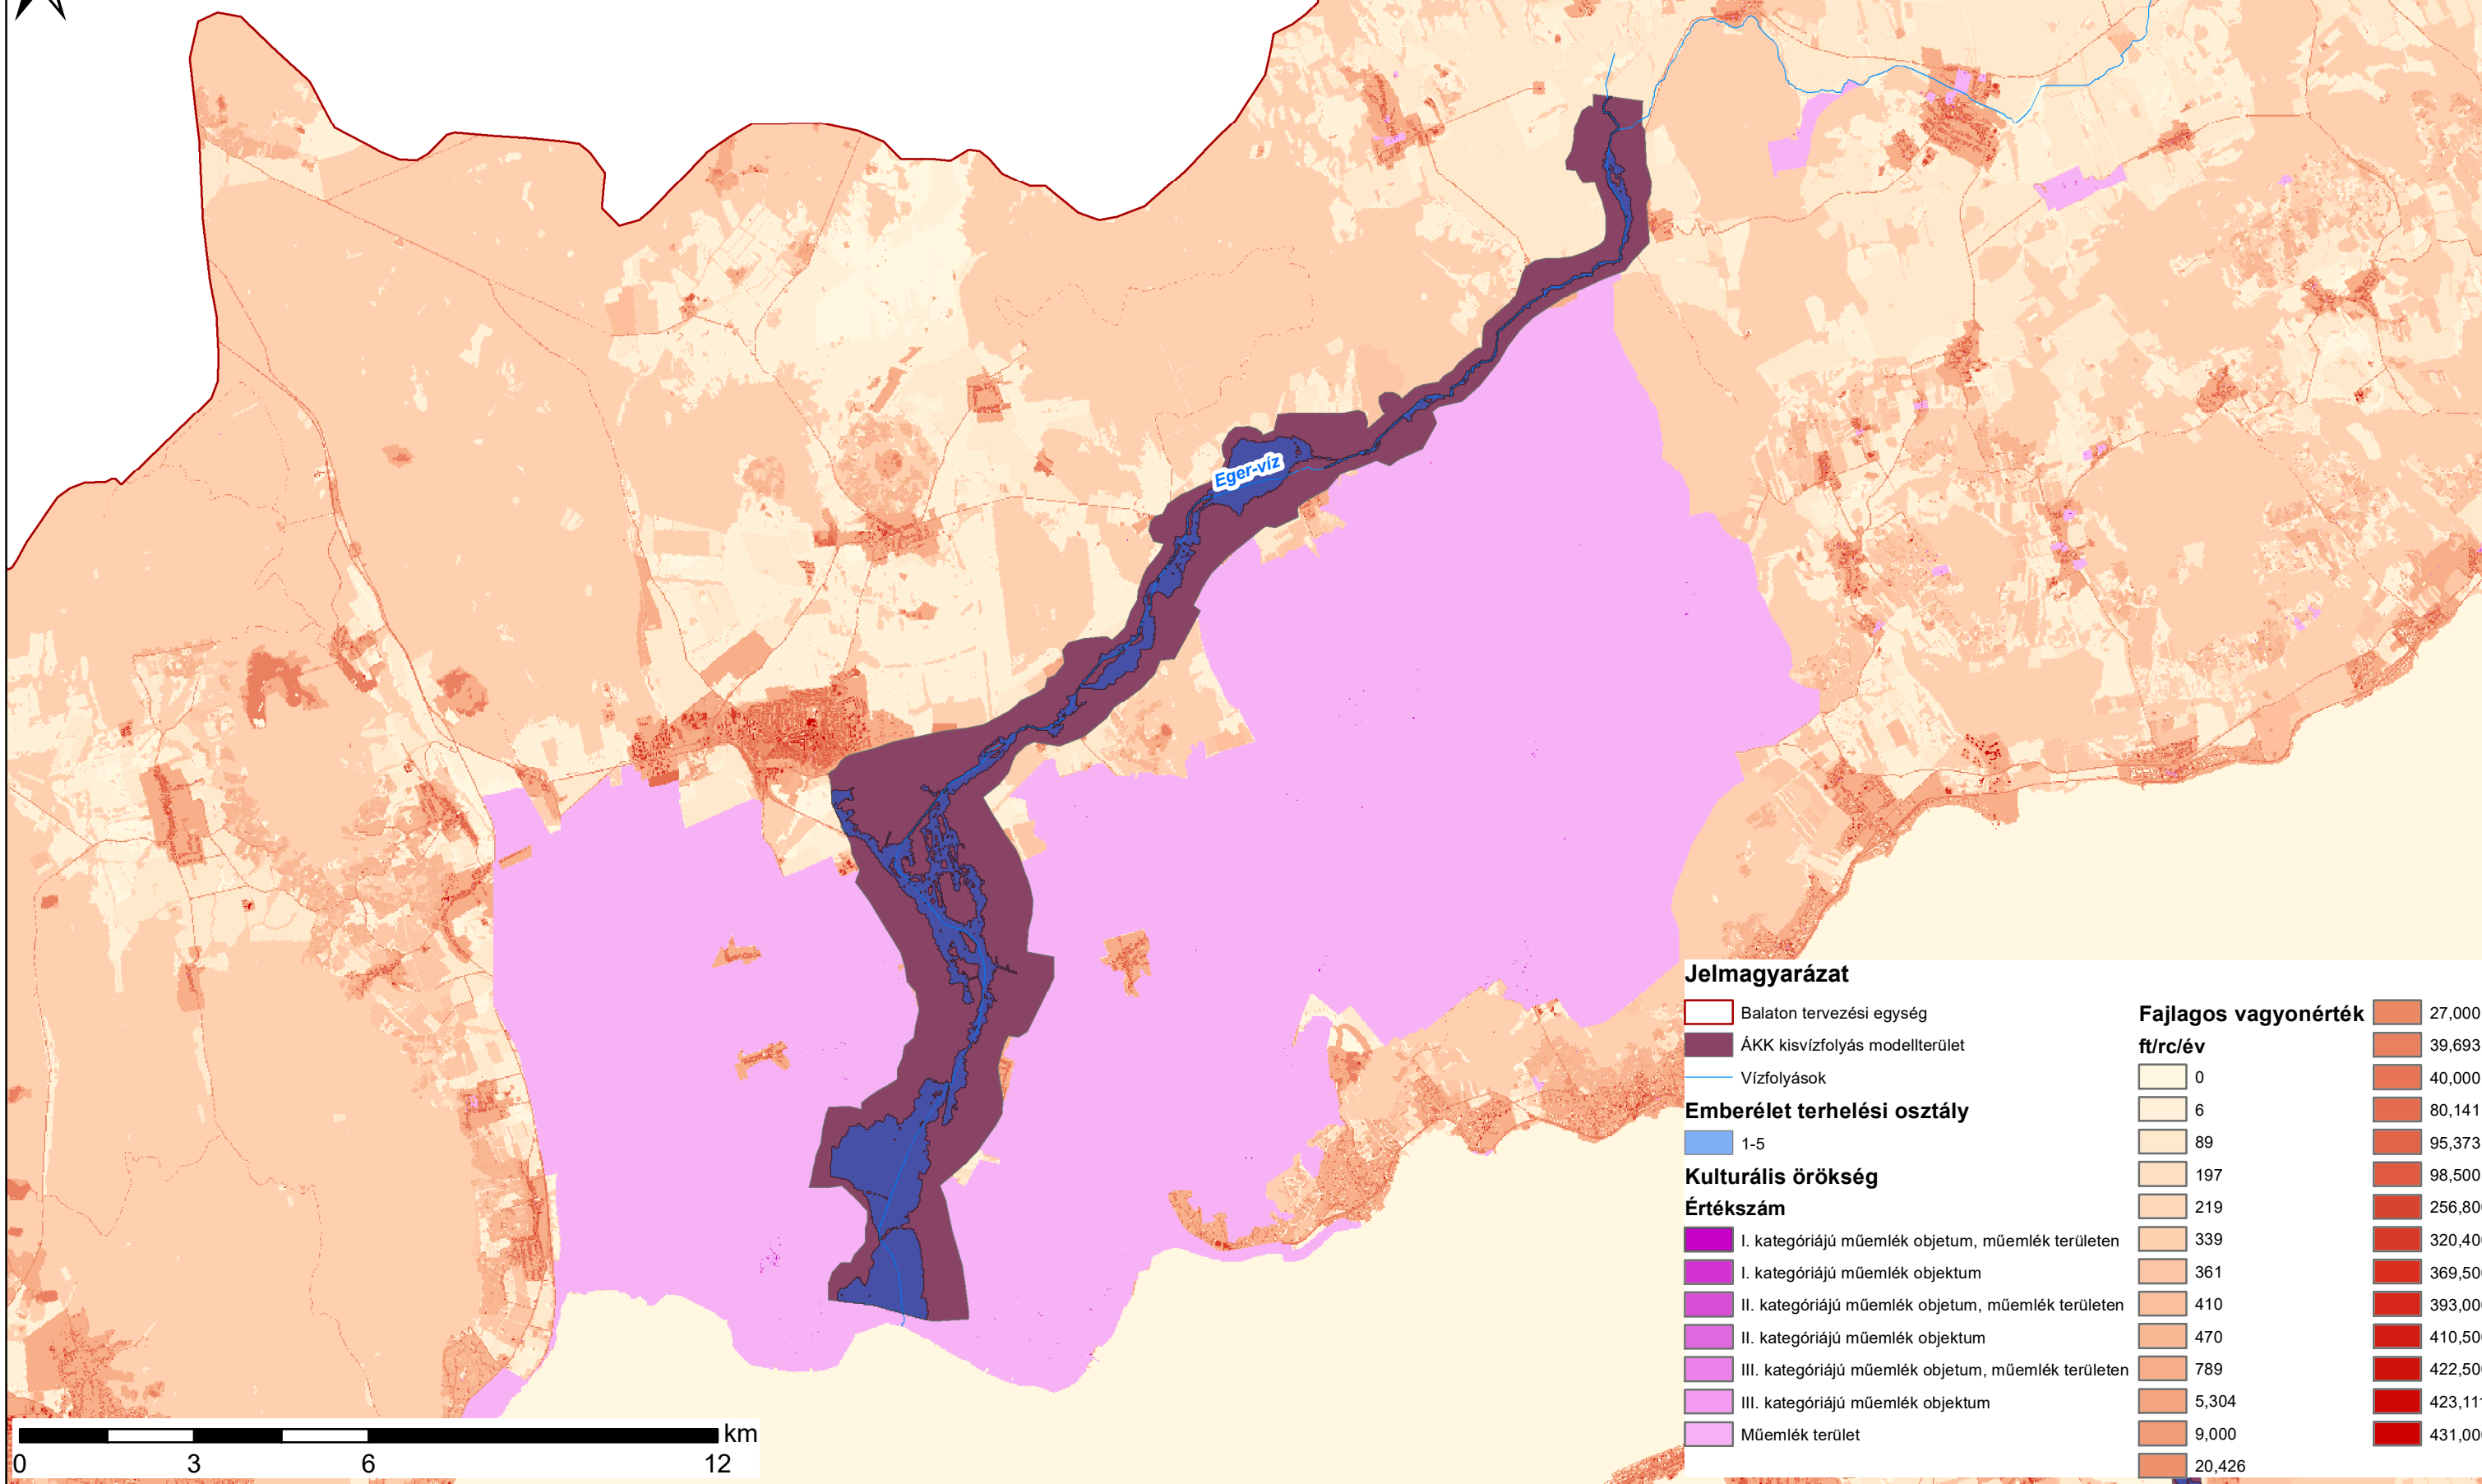

ÁKK tervezési egység: Balaton

A fajlagos vagyonérték térkép a területhasználati térkép fajlagos vagyonértékeit ábrázolja Ft/m² értékkel és mérégékegységgel.

Eger-víz

"Az előzetes árvízi kockázatbecslés, veszély- és kockázati térképek, a kockázatkezelési tervek első felülvizsgálata"
KEHOP-1.1.0-15-2016-00006

Duna vízgyűjtő magyarországi része

Balaton kulturális örökség- és fajlagos vagyontérképe

ÁKK tervezési egység: Balaton

A fajlagos vagyonérték térkép a területhasználati térkép fajlagos vagyonértékeit ábrázolja Ft/m² értékkel és mérgékegységgel.