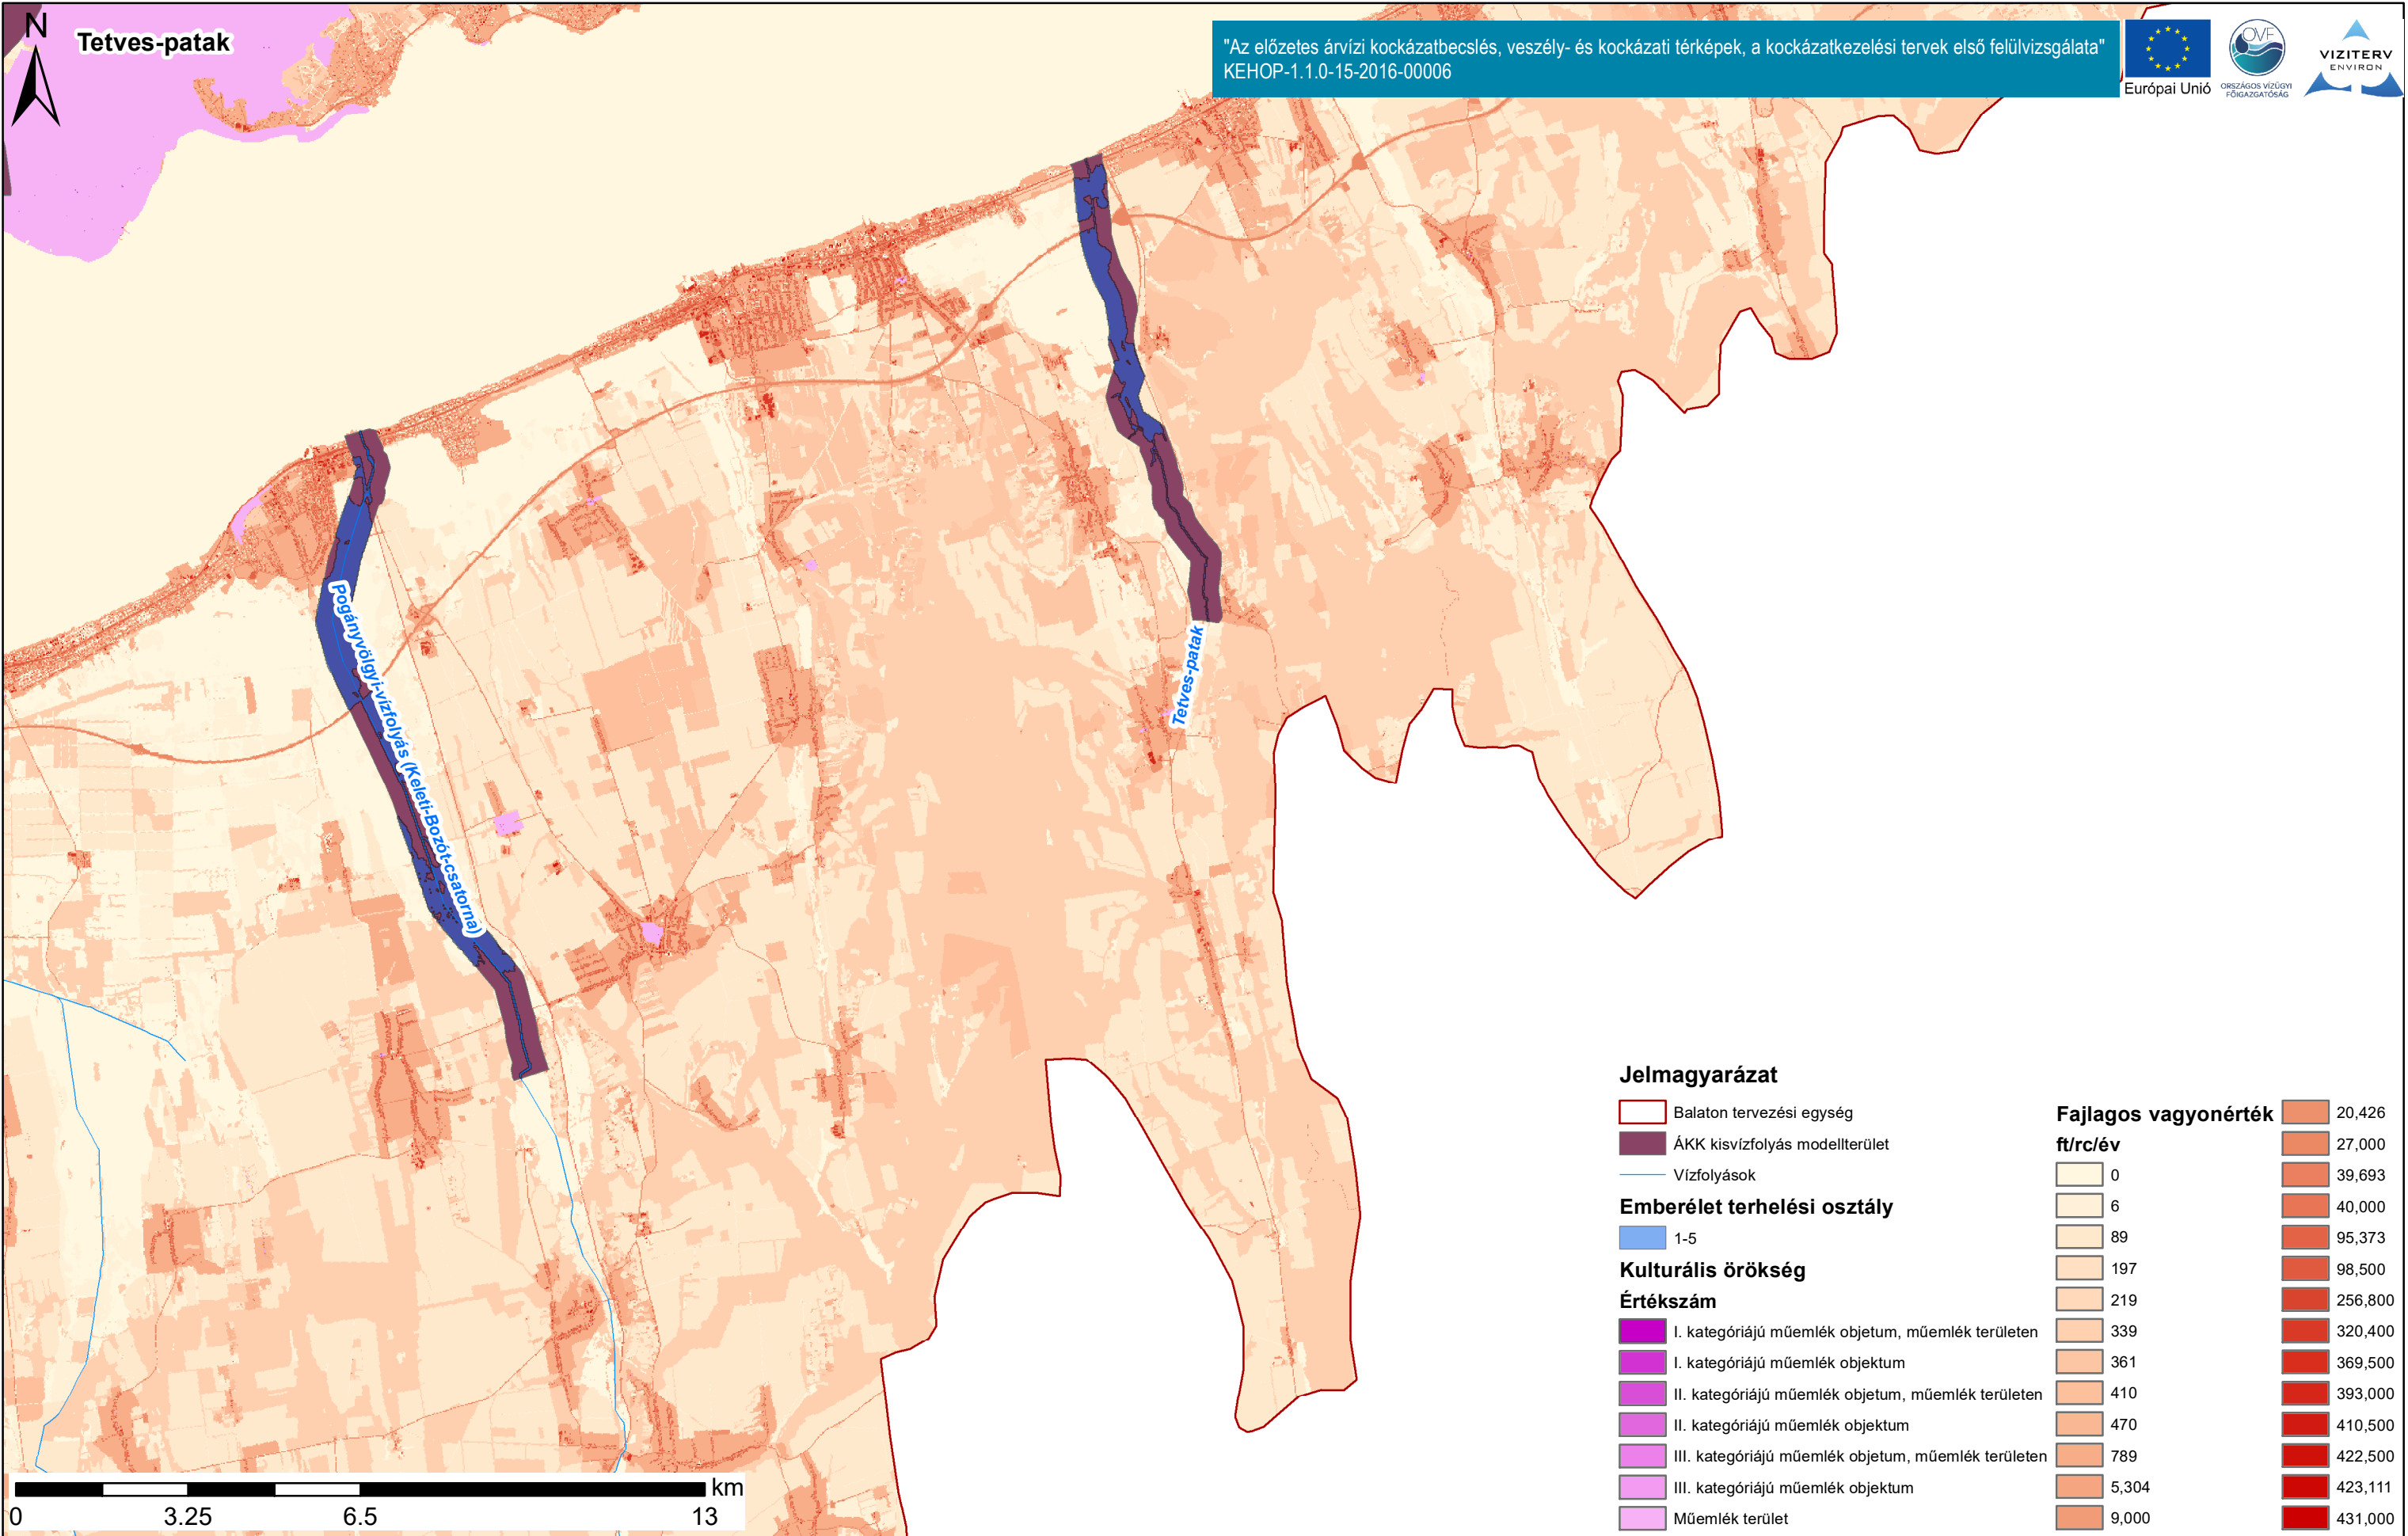

Szévíz

"Az előzetes árvízi kockázatbecslés, veszély- és kockázati térképek, a kockázatkezelési tervek első felülvizsgálata"
KEHOP-1.1.0-15-2016-00006

0 2.75 5.5 11 km

Duna vízgyűjtő magyarországi része

Balaton kulturális örökség- és fajlagos vagyontérképe

ÁKK tervezési egység: Balaton

A fajlagos vagyonérték térkép a területhasználati térkép fajlagos vagyonértékeit ábrázolja Ft/m² értékkel és mérégékegységgel.

Eger-víz

"Az előzetes árvízi kockázatbecslés, veszély- és kockázati térképek, a kockázatkezelési tervek első felülvizsgálata"
KEHOP-1.1.0-15-2016-00006