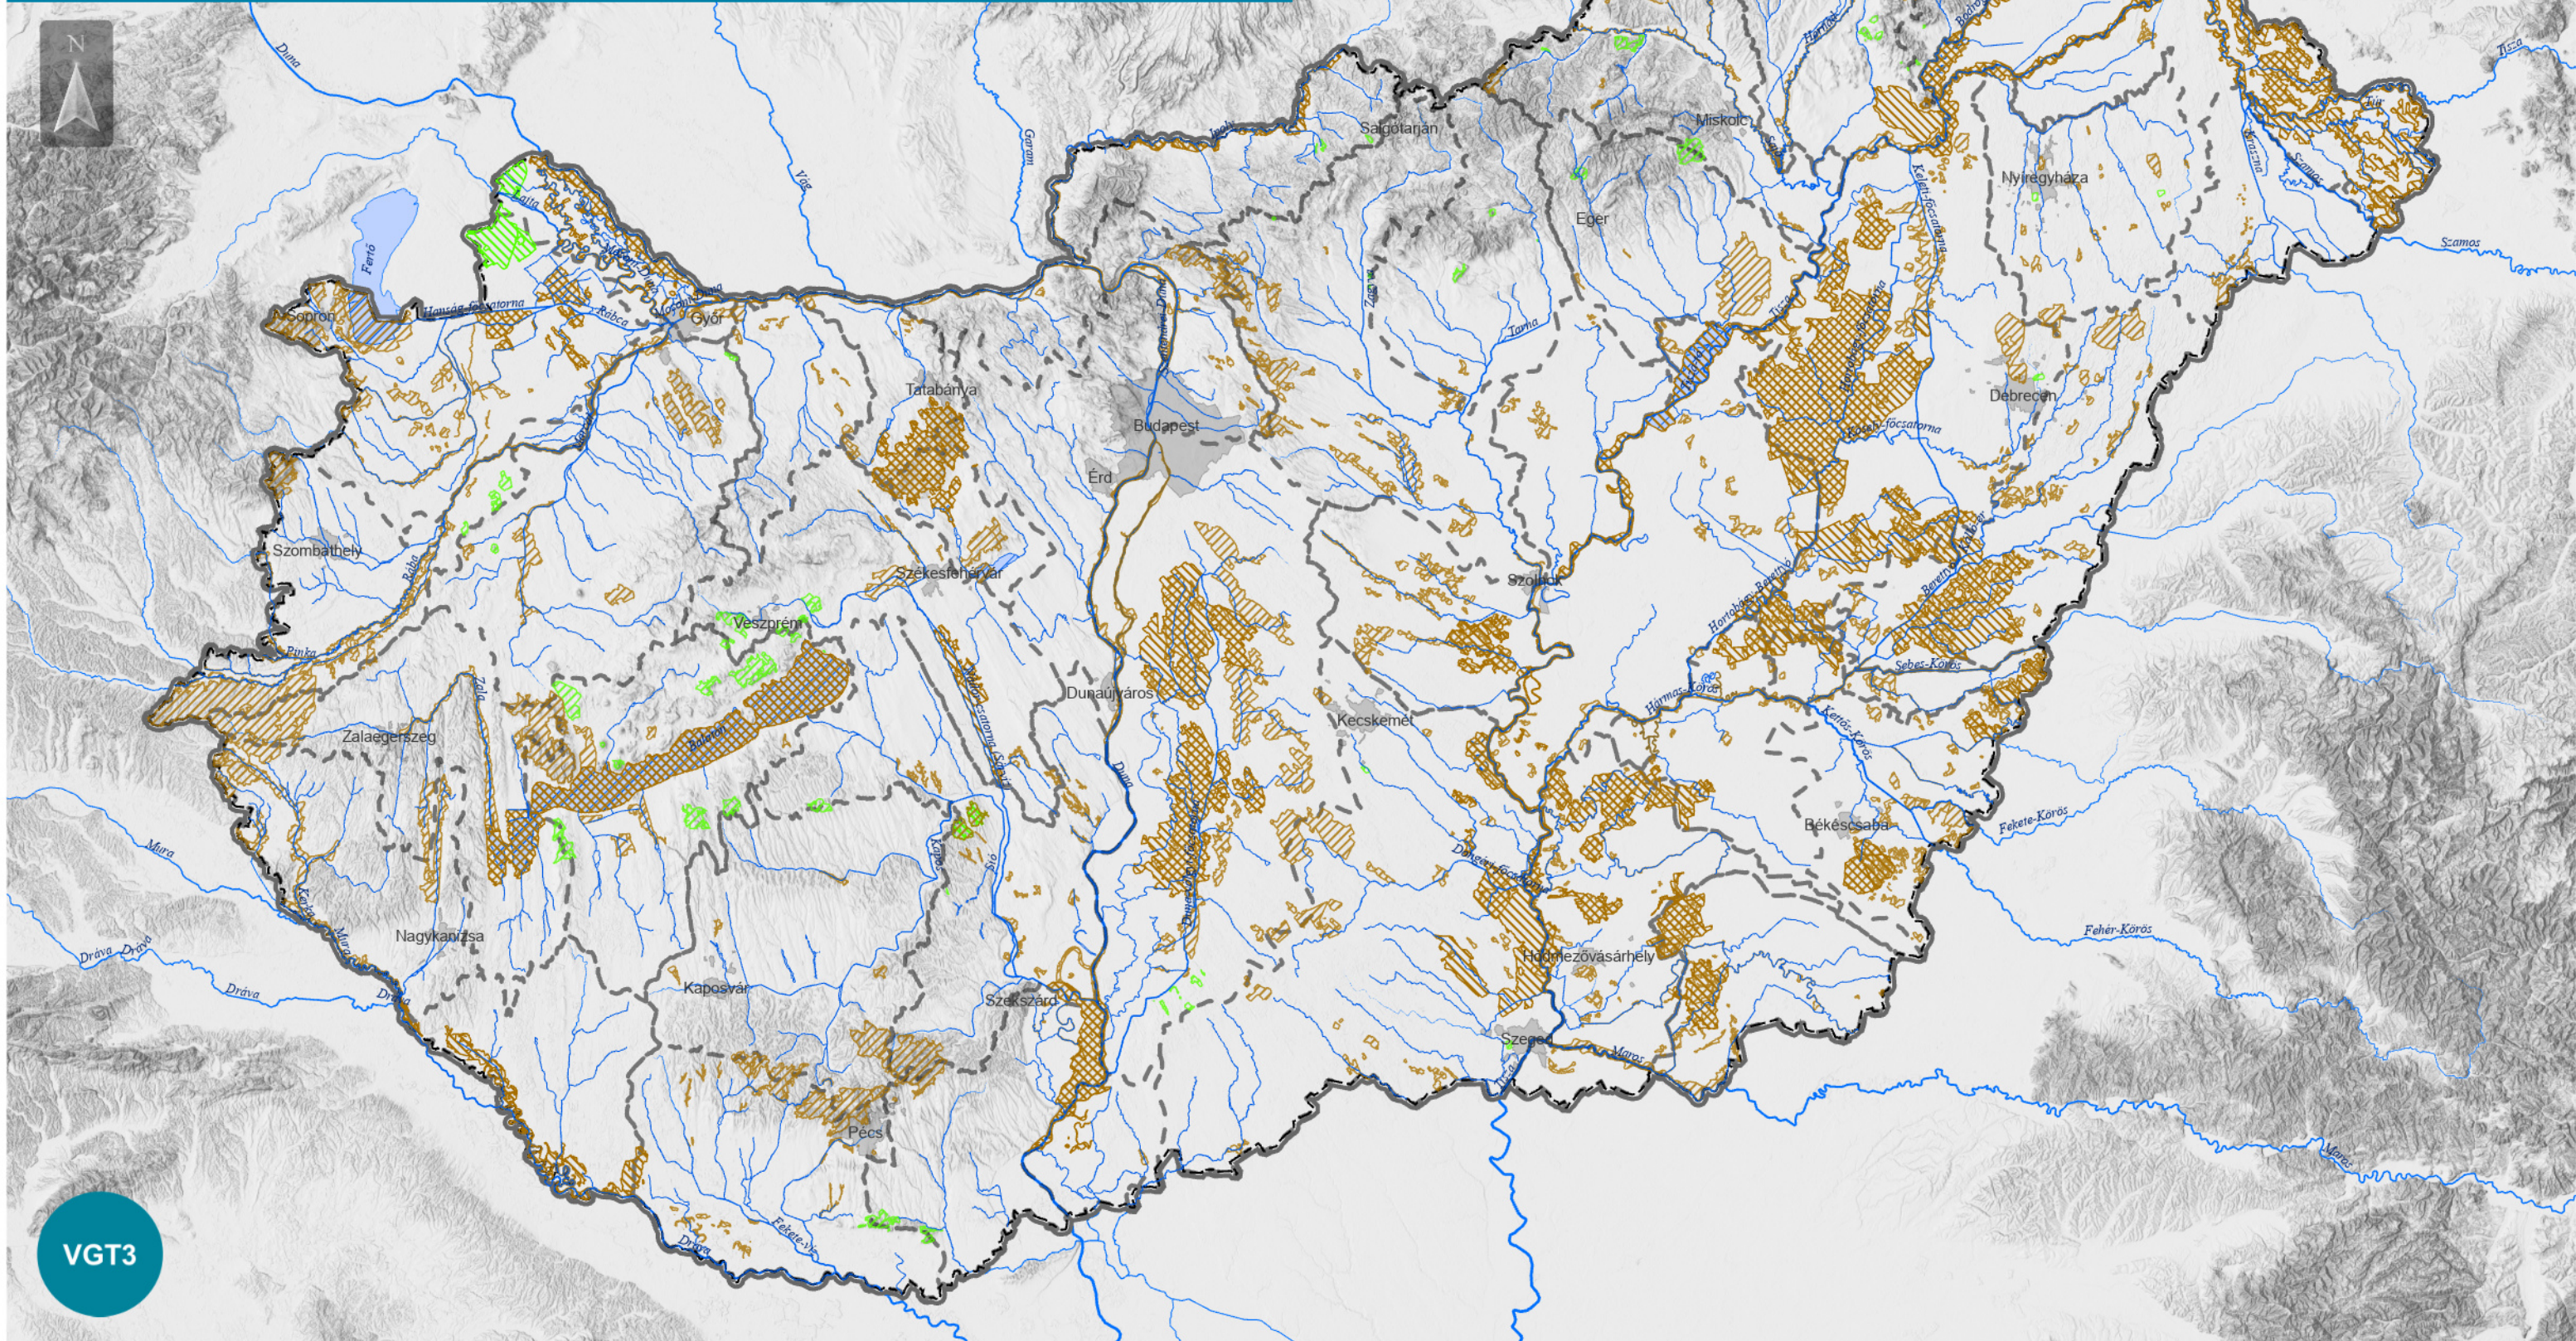

A DUNA-VÍZGYŰJTŐ MAGYARORSZÁGI RÉSE VÉDETT TERÜLETEK ÁLLAPOTA NATURA 2000 TERÜLETEK

6-29. térkép

VGT3

Jelmagyarázat

- Országhatár
- Alegséghatár
- Nagyobb vízfolyás víztestek
- Nagyobb állóvíz víztestek

Felszín alatti víztől függő Natura 2000 területek állapota

- | | | | |
|-------------------------------|----------------|-------------------------------------|----------------|
| <i>Madárvédelmi területek</i> | | <i>Természetmegőrzési területek</i> | |
| | Nem károsodott | | Nem károsodott |
| | károsodott | | Károsodott |