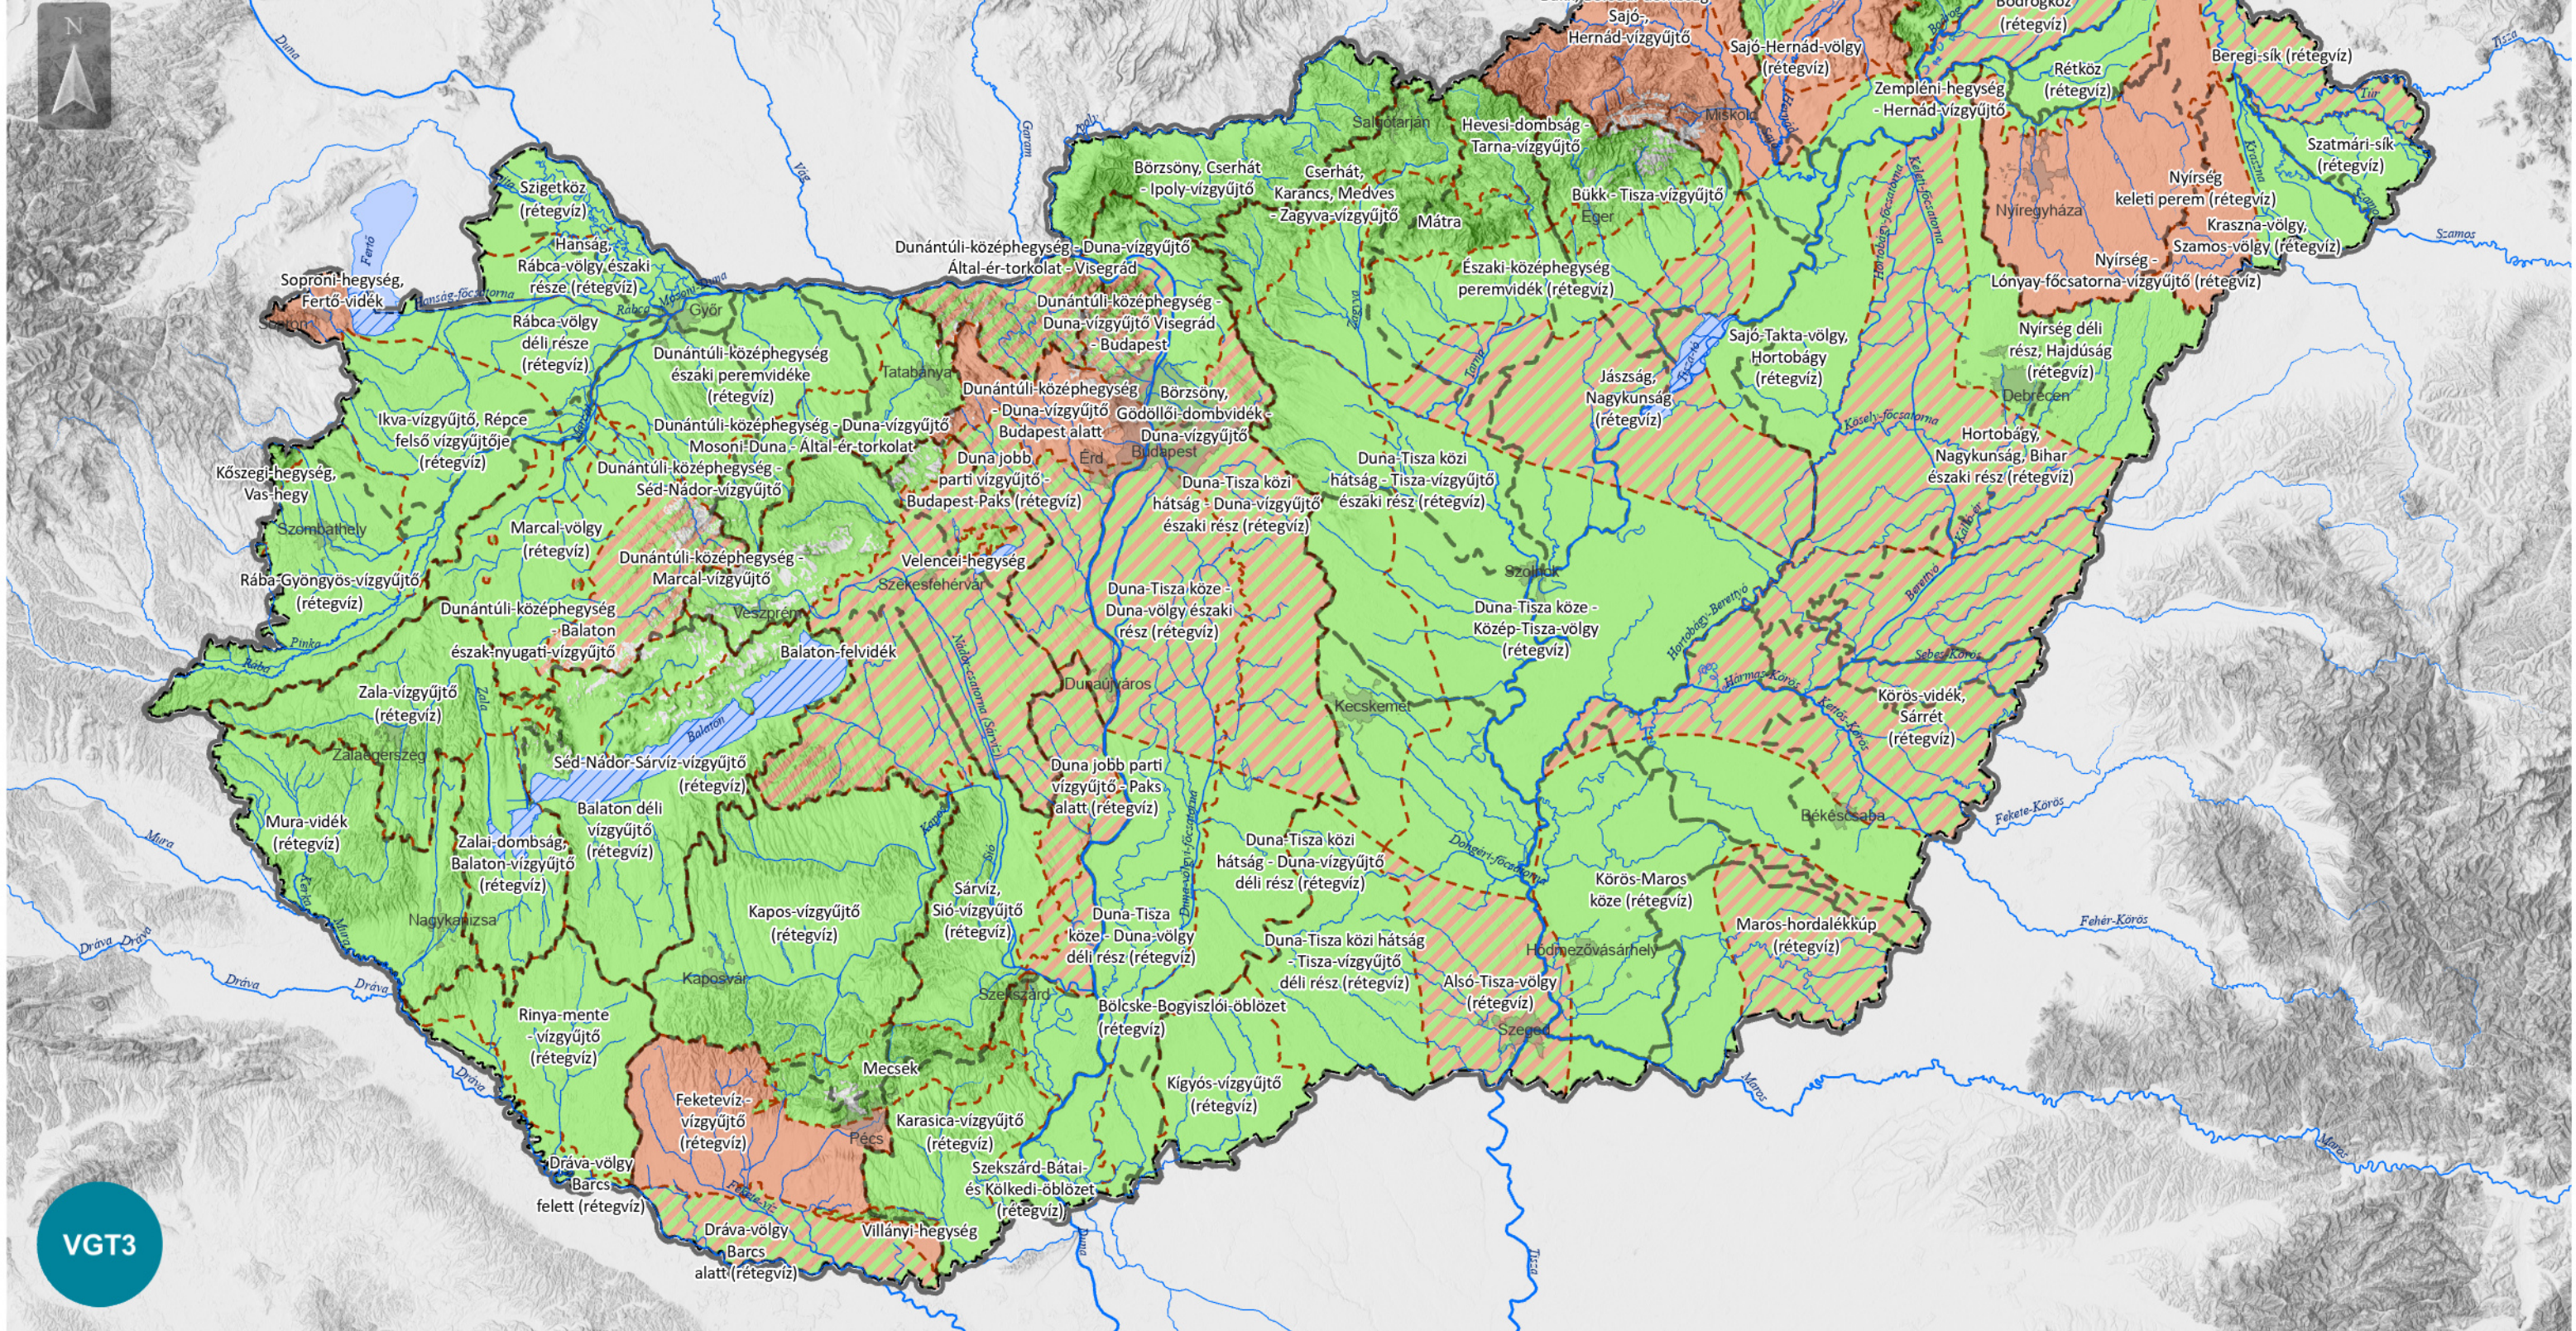

A DUNA-VÍZGYŰJTŐ MAGYARORSZÁGI RÉSZÉ FELSZÍN ALATTI VÍZTESTEK ÖSSZESÍTETT ÁLLAPOTA PORÓZUS ÉS HEGYVIDÉKI

6-23. térkép

Jelmagyarázat

- Országghatár
- Alegségghatár
- Nagyobb vízfolyás víztestek
- Nagyobb állóvíz víztestek
- Víztesthatár

Víztest minősítése

- Jó
- Jó, de fennáll a gyenge állapot kockázata
- Gyenge