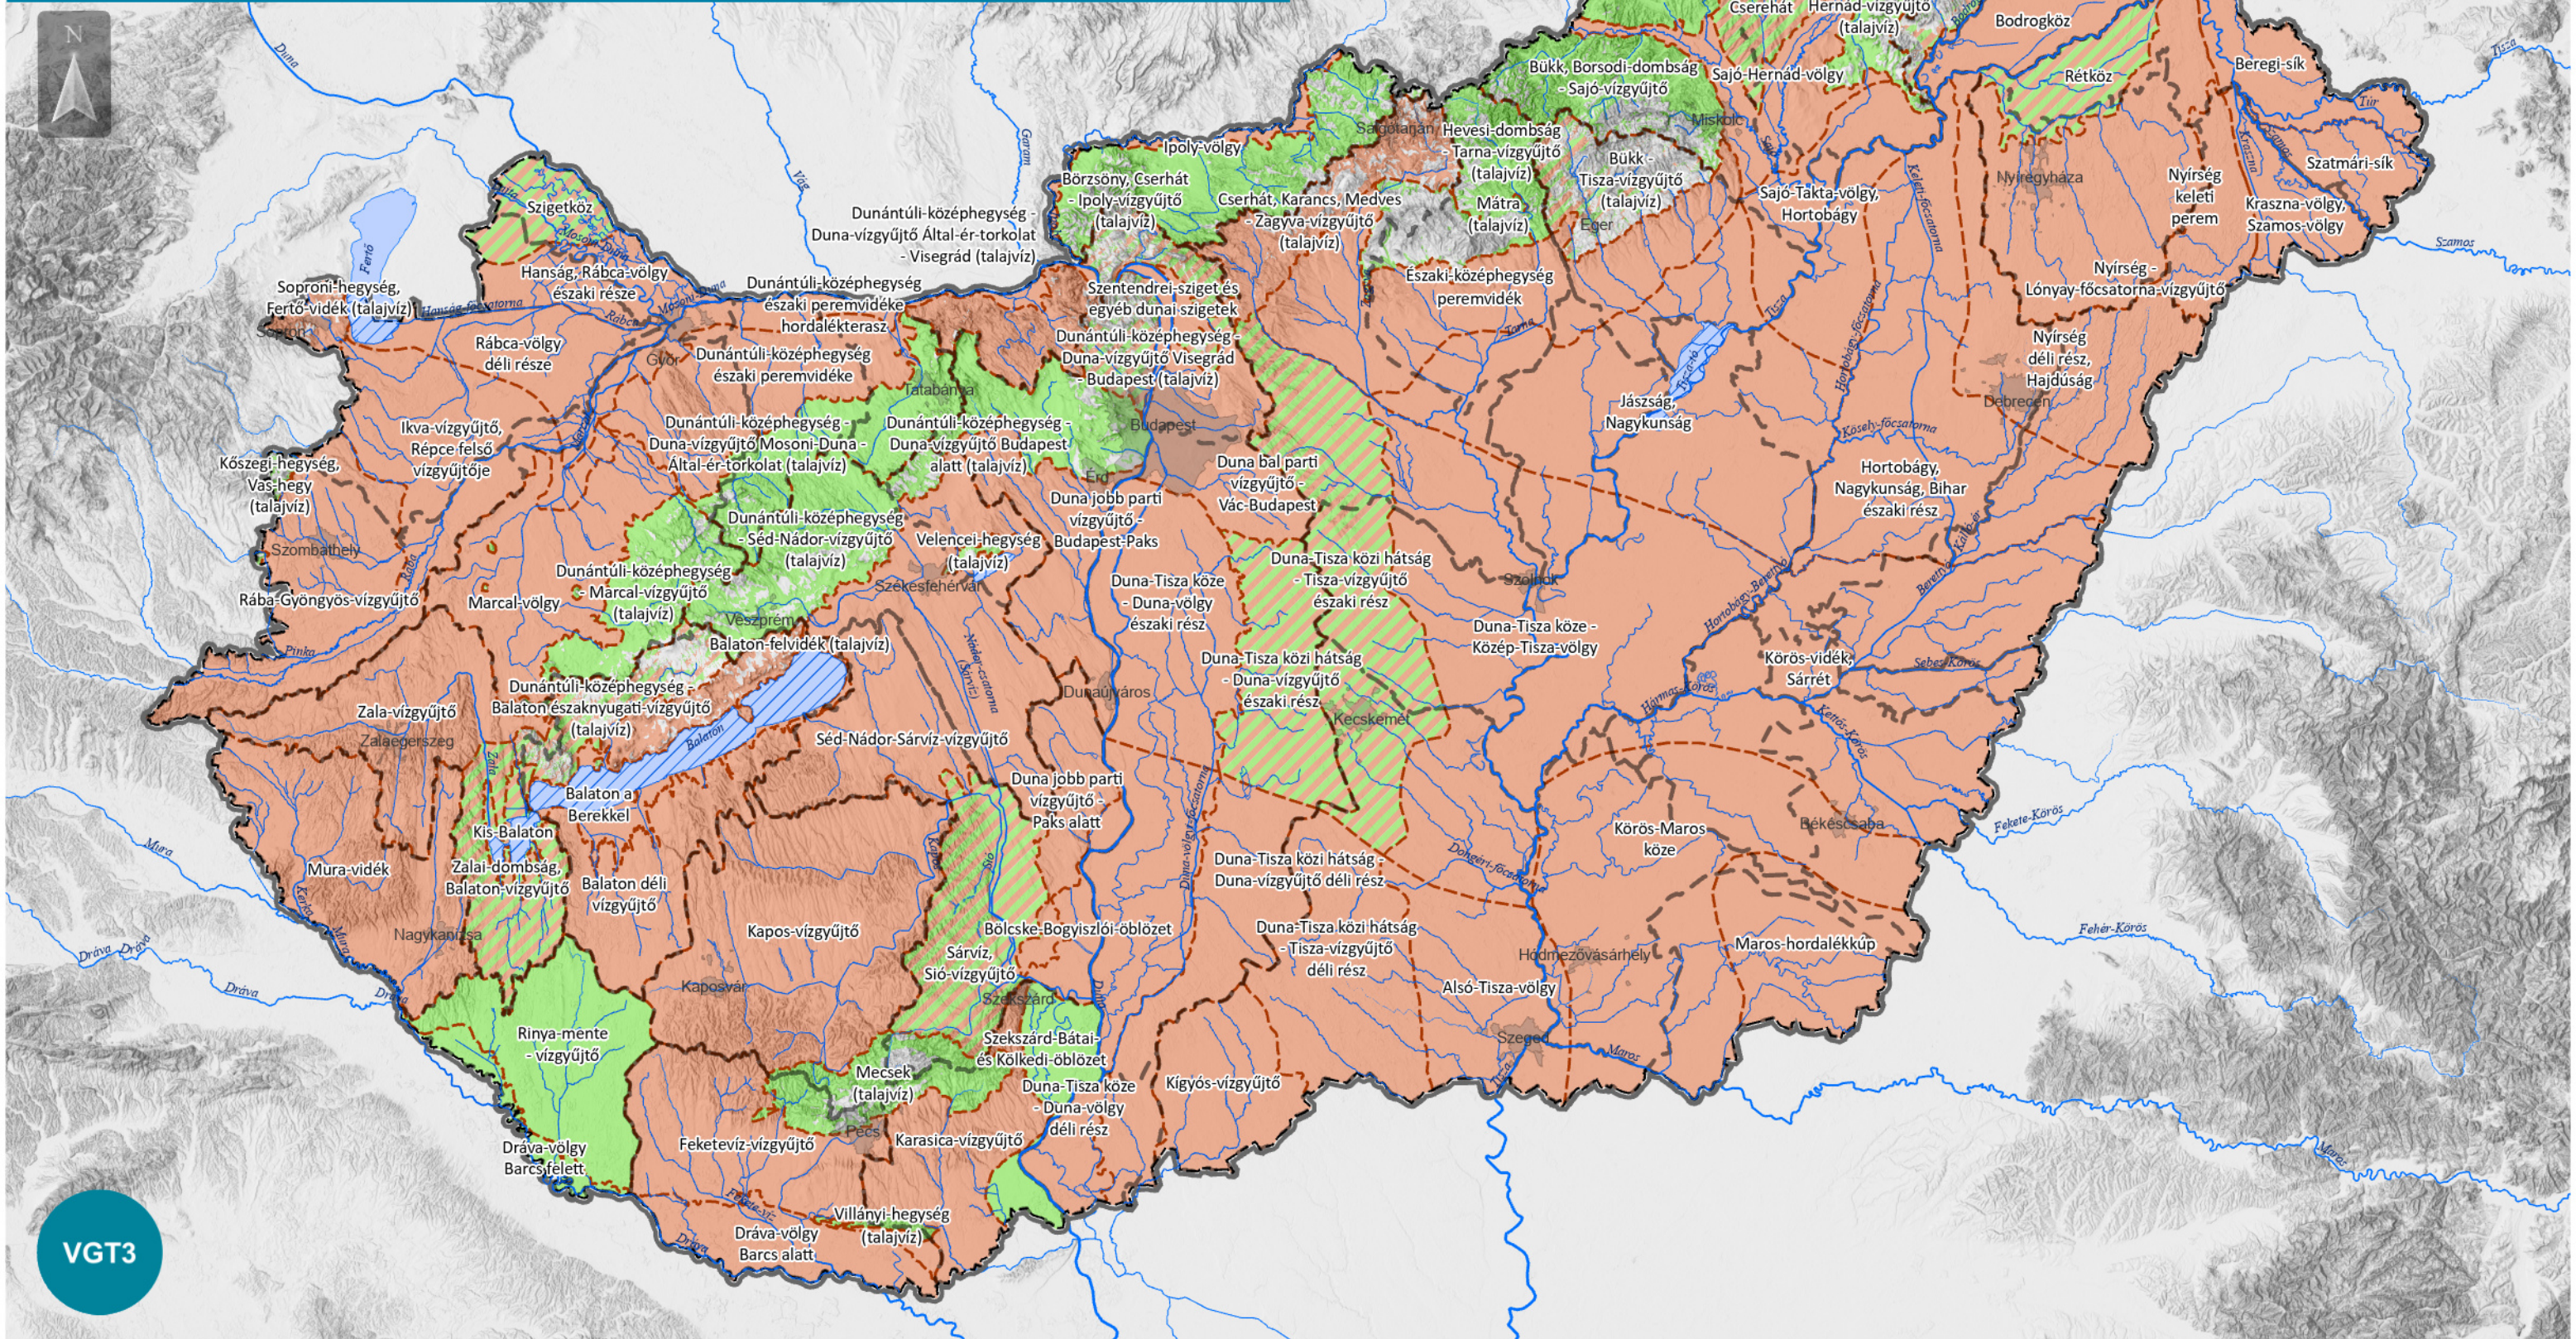

A DUNA-VÍZGYŰJTŐ MAGYARORSZÁGI RÉSZÉ FELSZÍN ALATTI VÍZTESTEK ÖSSZESÍTETT ÁLLAPOTA SEKÉLY PORÓZUS ÉS SEKÉLY HEGYVIDÉKI

Jelmagyarázat

- Országghatár
- Alegségghatár
- Nagyobb vízfolyás víztestek
- Nagyobb állóvíz víztestek
- Víztesthatár

Víztest minősítése

- Jó
- Jó, de fennáll a gyenge állapot kockázata
- Gyenge