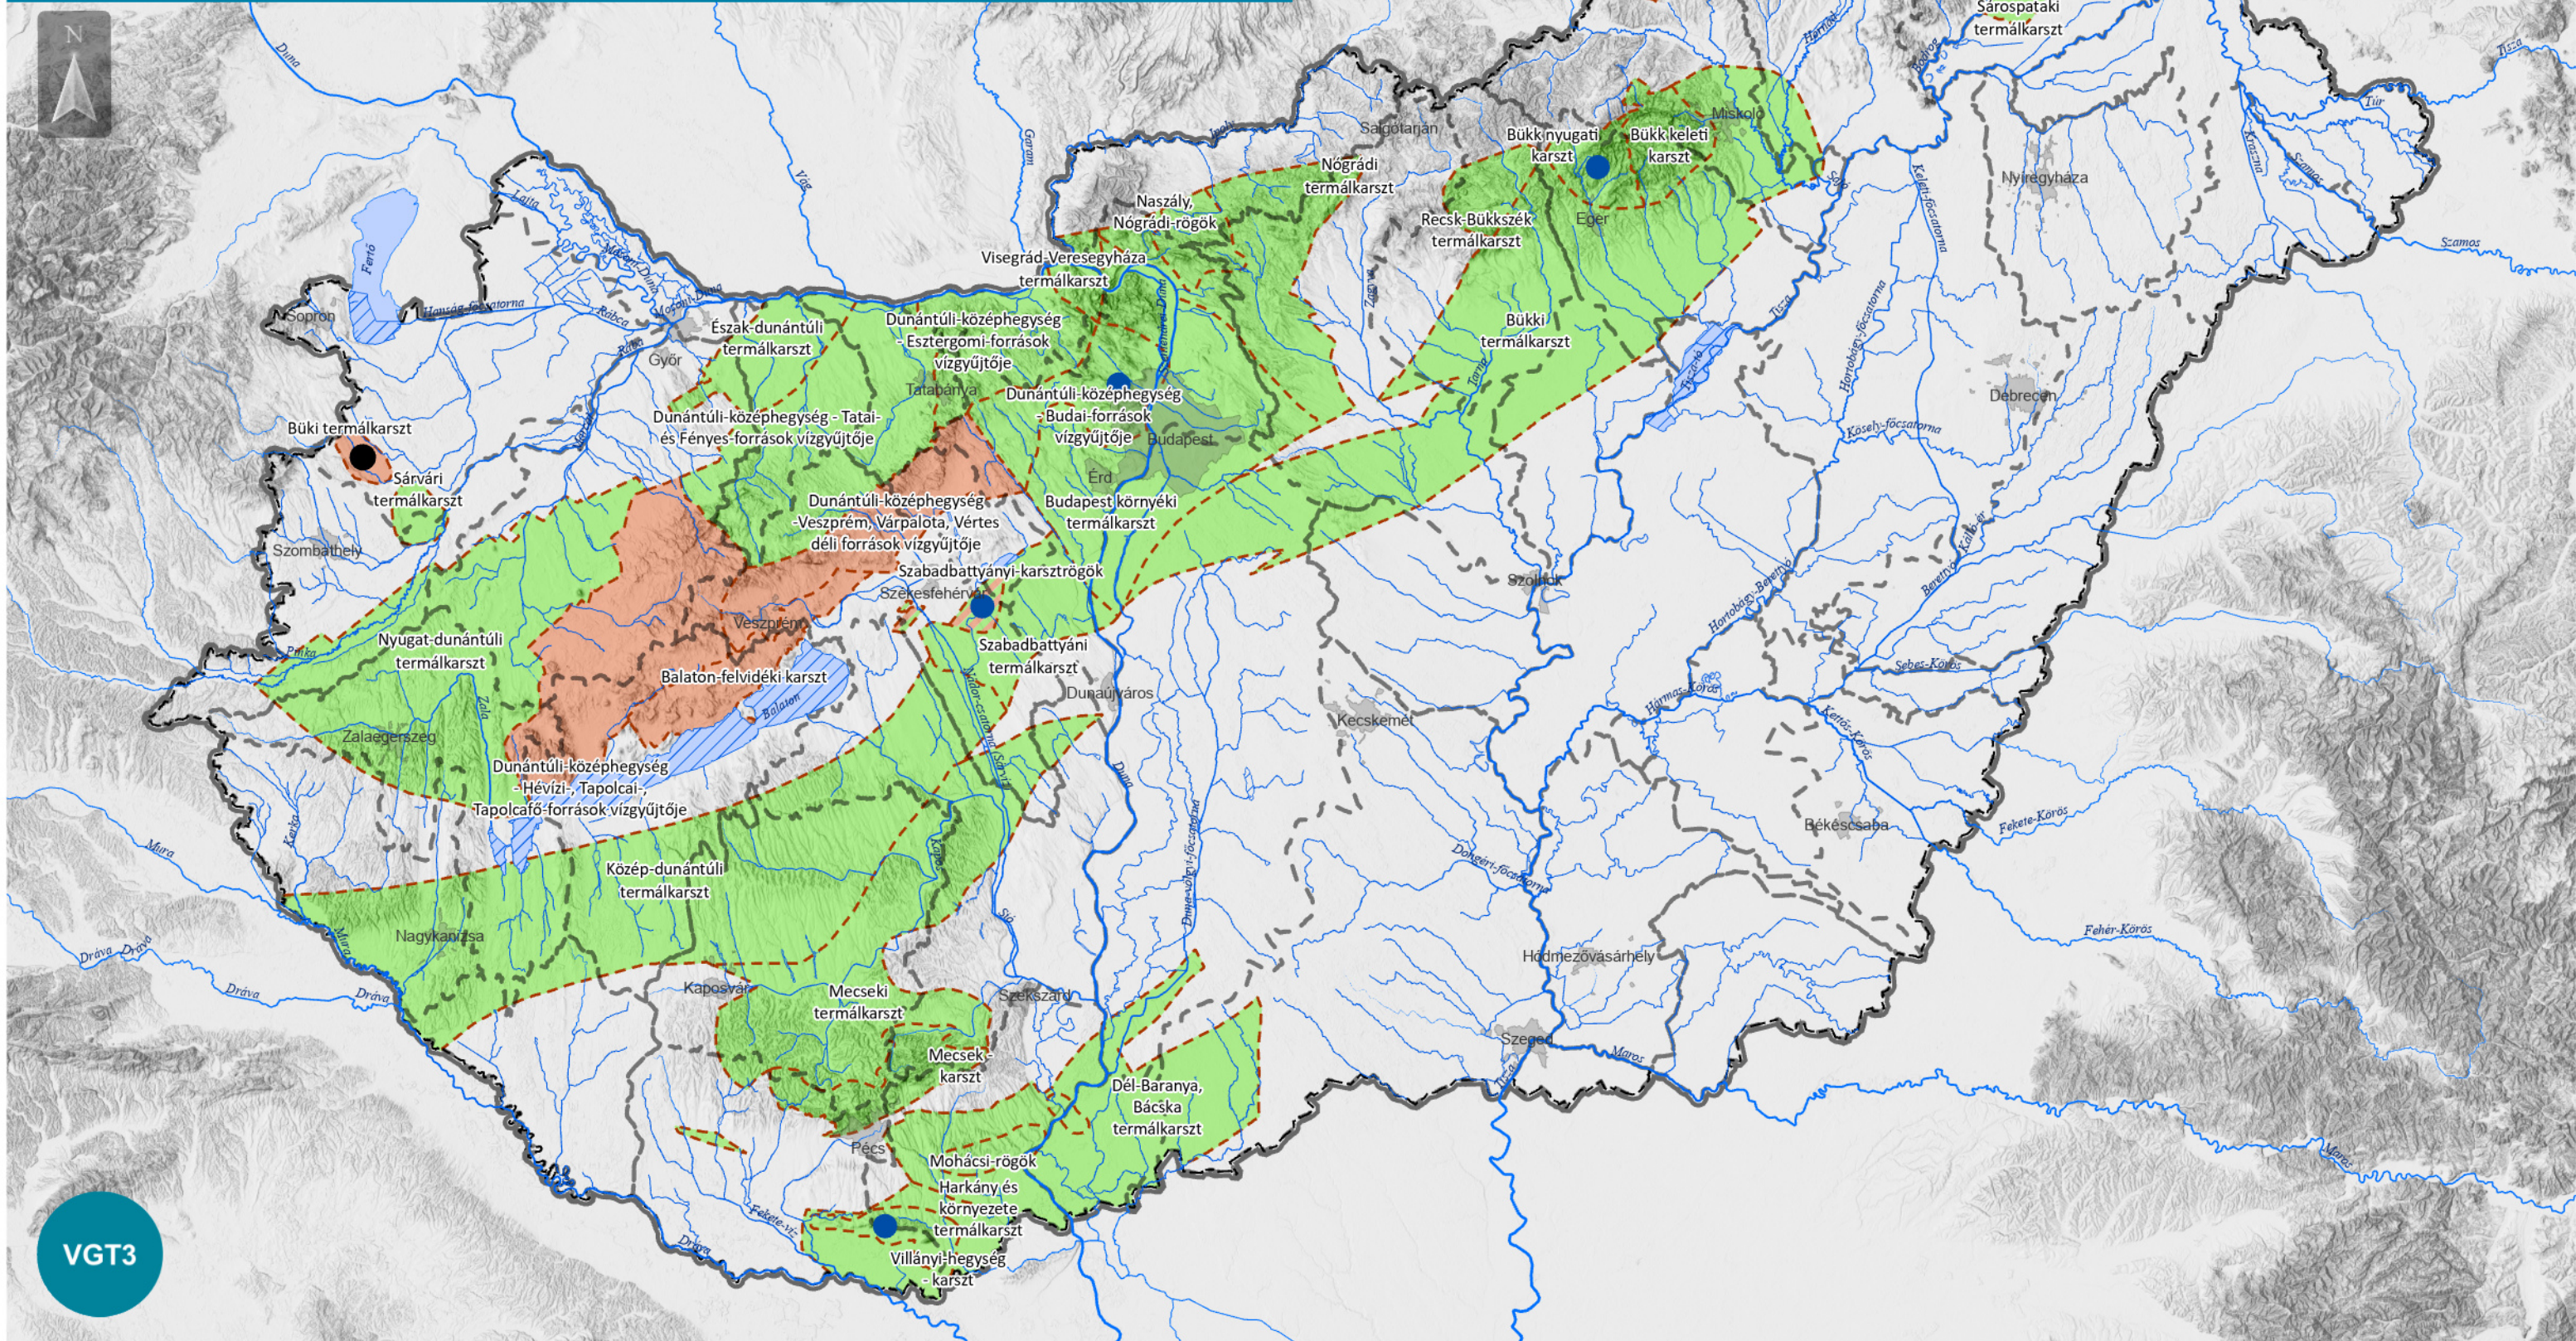

A DUNA-VÍZGYŰJTŐ MAGYARORSZÁGI RÉSZÉ FELSZÍN ALATTI VÍZTESTEK KÉMIAI ÁLLAPOTA KARSZT ÉS TERMÁLKARSZT

6-21. térkép

VGT3

Jelmagyarázat

- Országhatár
- Alegységhatár
- Nagyobb vízfolyás víztestek
- Nagyobb állóvíz víztestek
- Víztesthatár

Víztest minősítése

- Jó
- Jó, de fennáll a gyenge állapot kockázata
- Gyenge

Állapot változása

- A VGT2-höz képest változatlan állapotú víztesteken nincs ilyen jelölés
- Javuló
 - Romló