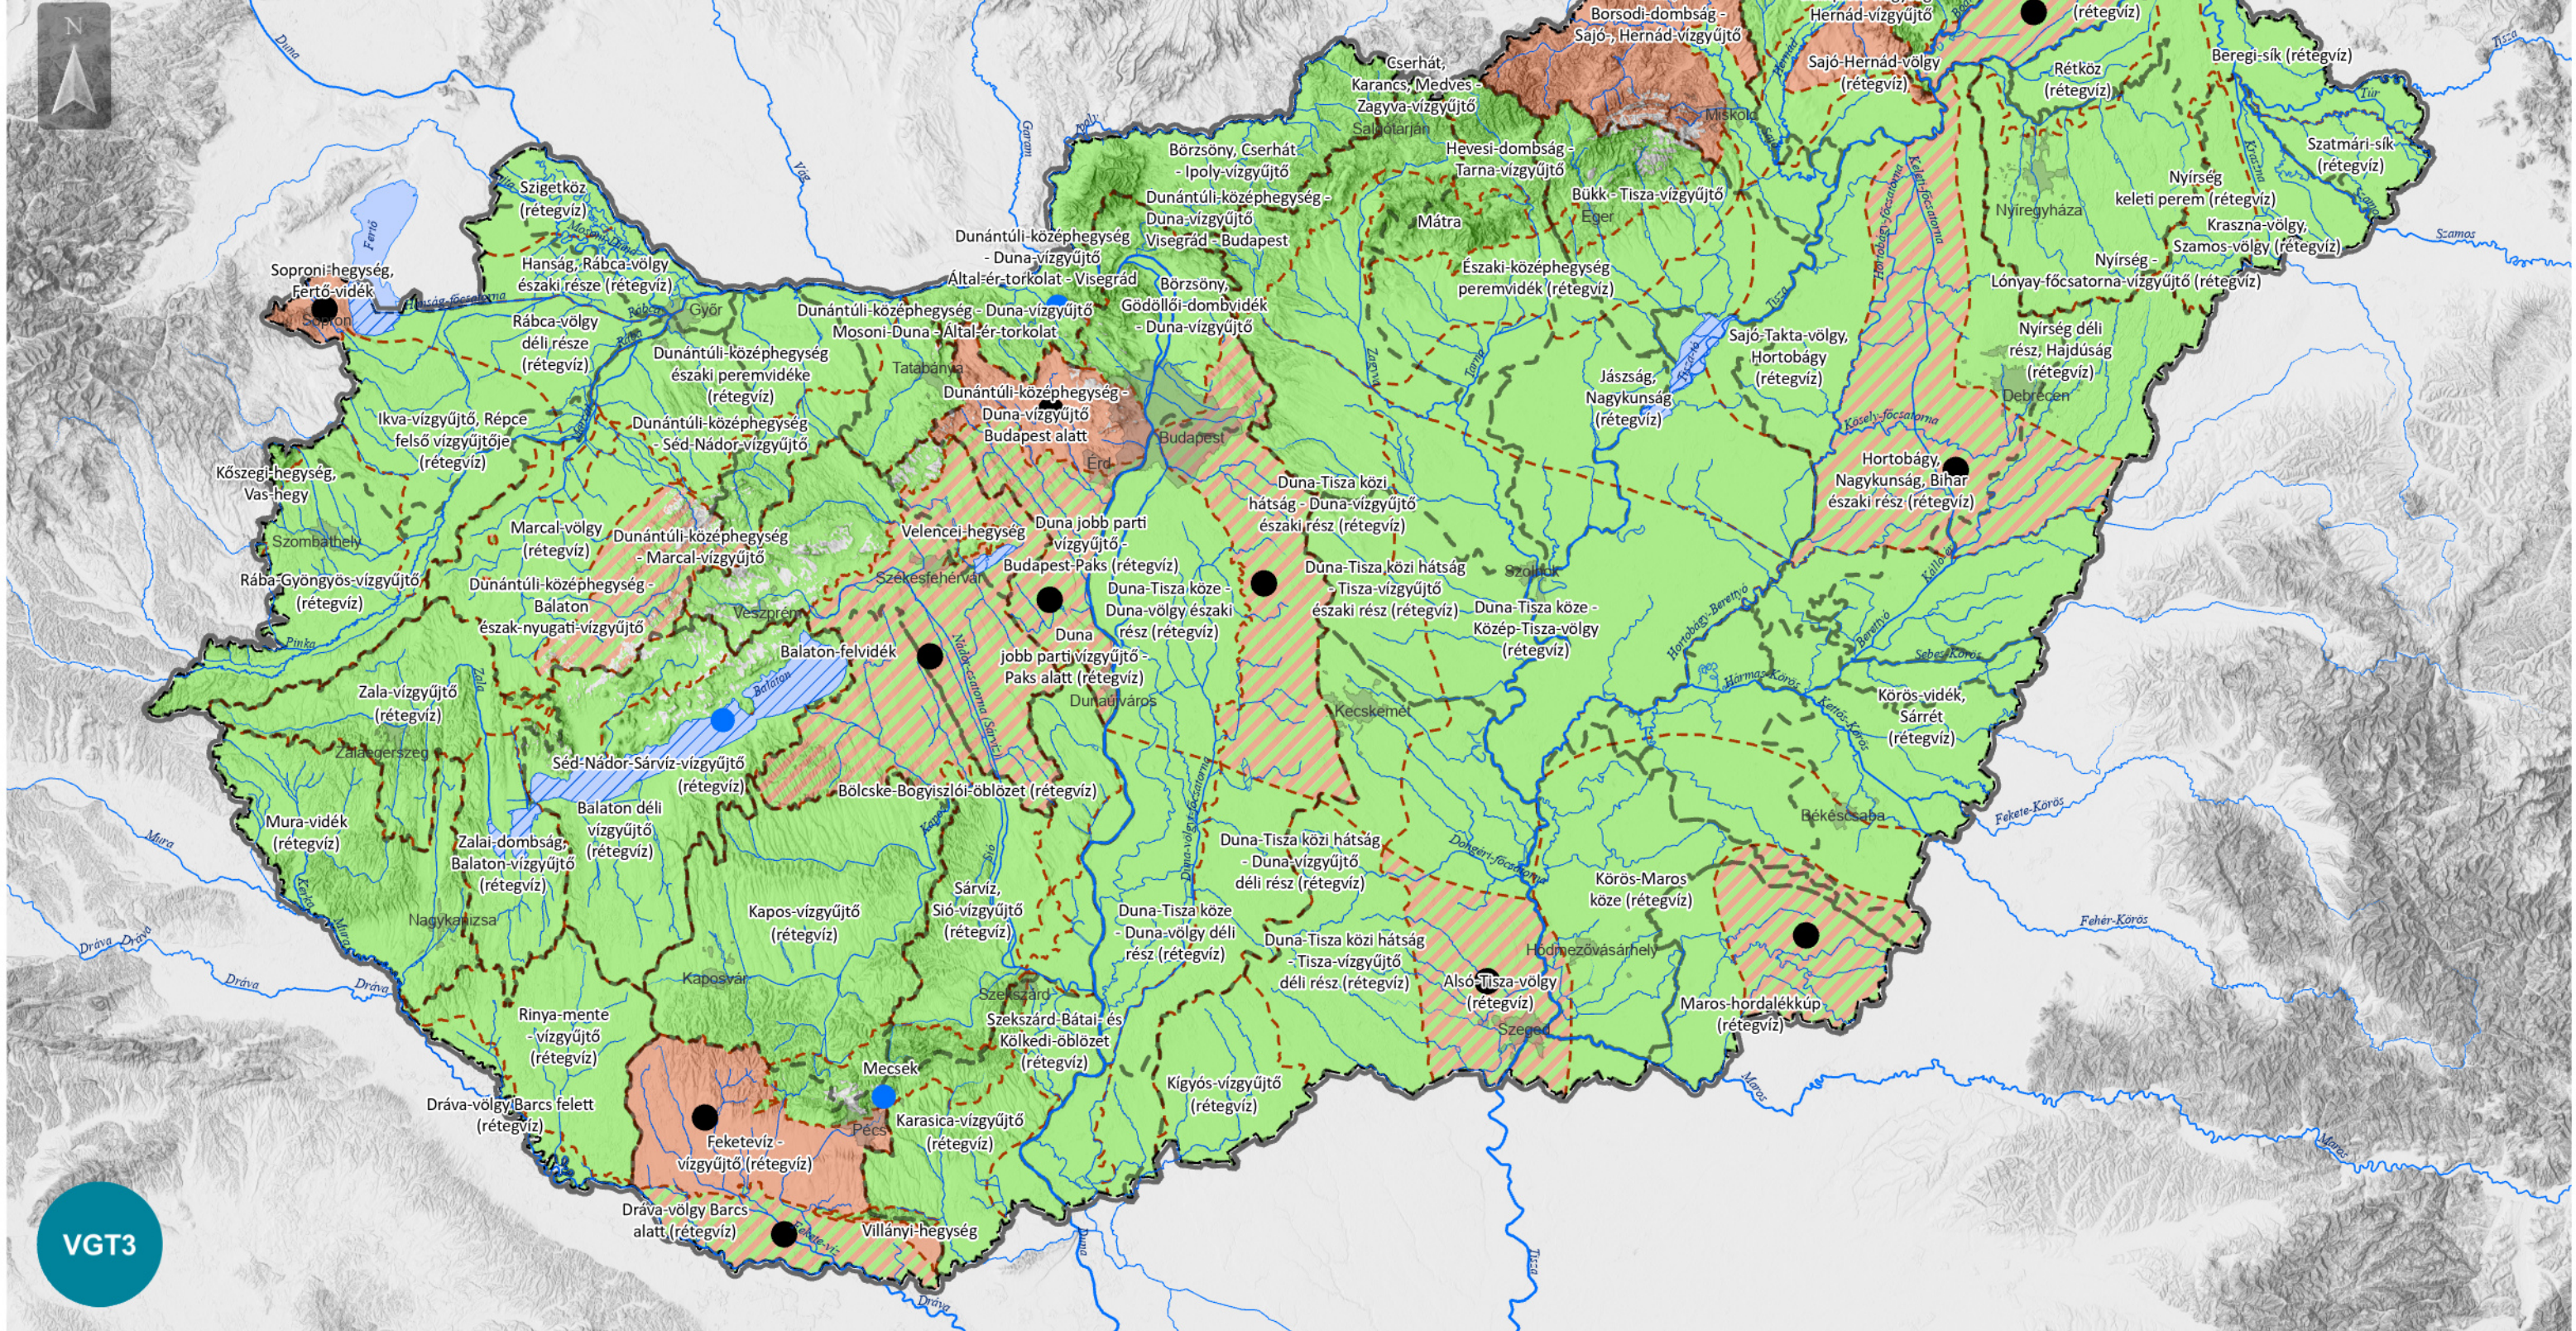

# A DUNA-VÍZGYŰJTŐ MAGYARORSZÁGI RÉSE FELSZÍN ALATTI VÍZTESTEK KÉMIAI ÁLLAPOTA PORÓZUS ÉS HEGYVIDÉKI

6-19. térkép

VGT3

## Jelmagyarázat

- Országhatár
- Alegséghatár
- Nagyobb vízfolyás víztestek
- Nagyobb állóvíz víztestek
- Víztesthatár

## Víztest minősítése

- Jó
- Gyenge
- Jól, de fennáll a gyenge állapot kockázata

## Állapot változása

- A VGT2-höz képest változatlan állapotú víztesteken nincs ilyen jelölés
- Javuló
  - Romló