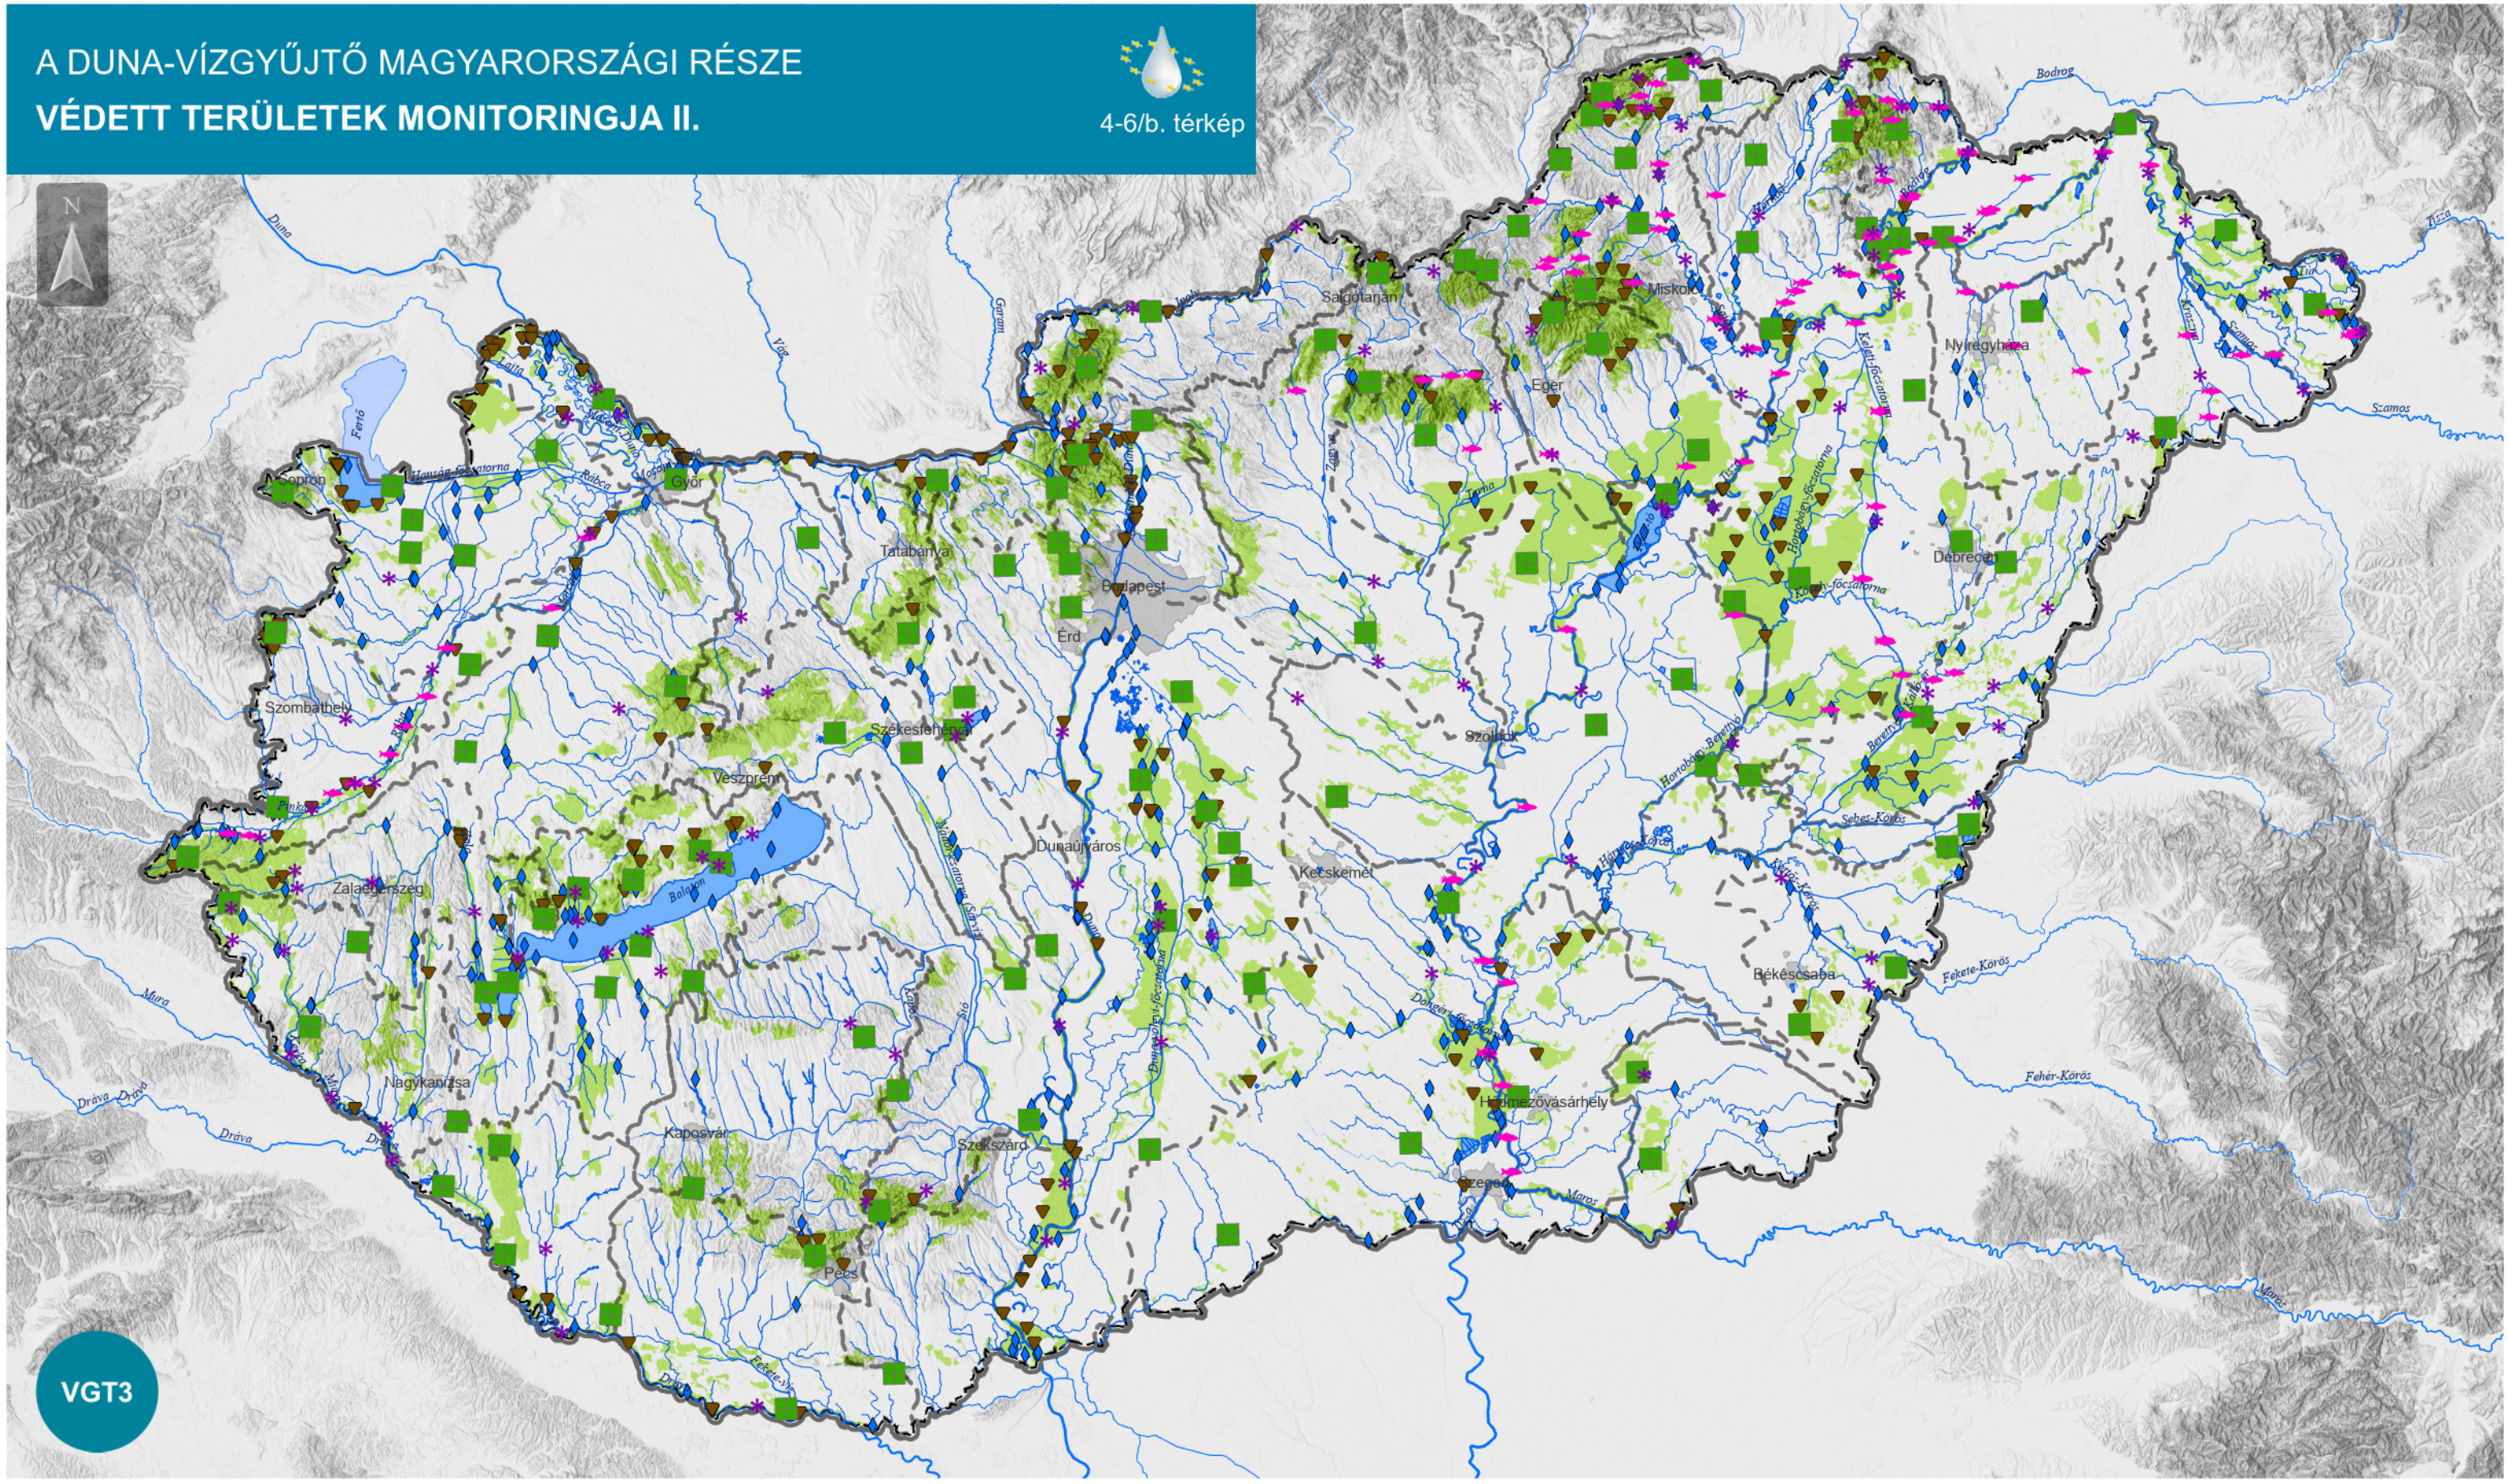

A DUNA-VÍZGYŰJTŐ MAGYARORSZÁGI RÉSE VÉDETT TERÜLETEK MONITORINGJA II.

4-6/b. térkép

VGT3

Jelmagyarázat

- Országhatár
- Alegységhatár
- Állóvíz víztestek
- Vízfolyás víztestek

Védett területhez kapcsolódó monitoring

- Felszín alatti víztest vizsgálati hely
- Felszíni víztest vizsgálati hely
- Védett terület
(Natura 2000 területek, Ex Lege területek, Ramsari területek, Nemzeti Parkok, Tájvédelmi Körzetek, Természetvédelmi területek)

Nemzeti Biodiverzitás-monitoring vizsgálatok (2014-2019)

- Élőhely-térképezés (NBmR kvadrát)
- Makroszkopikus gerinctelenek - biológiai vizsgálat
- Halak - biológiai vizsgálat