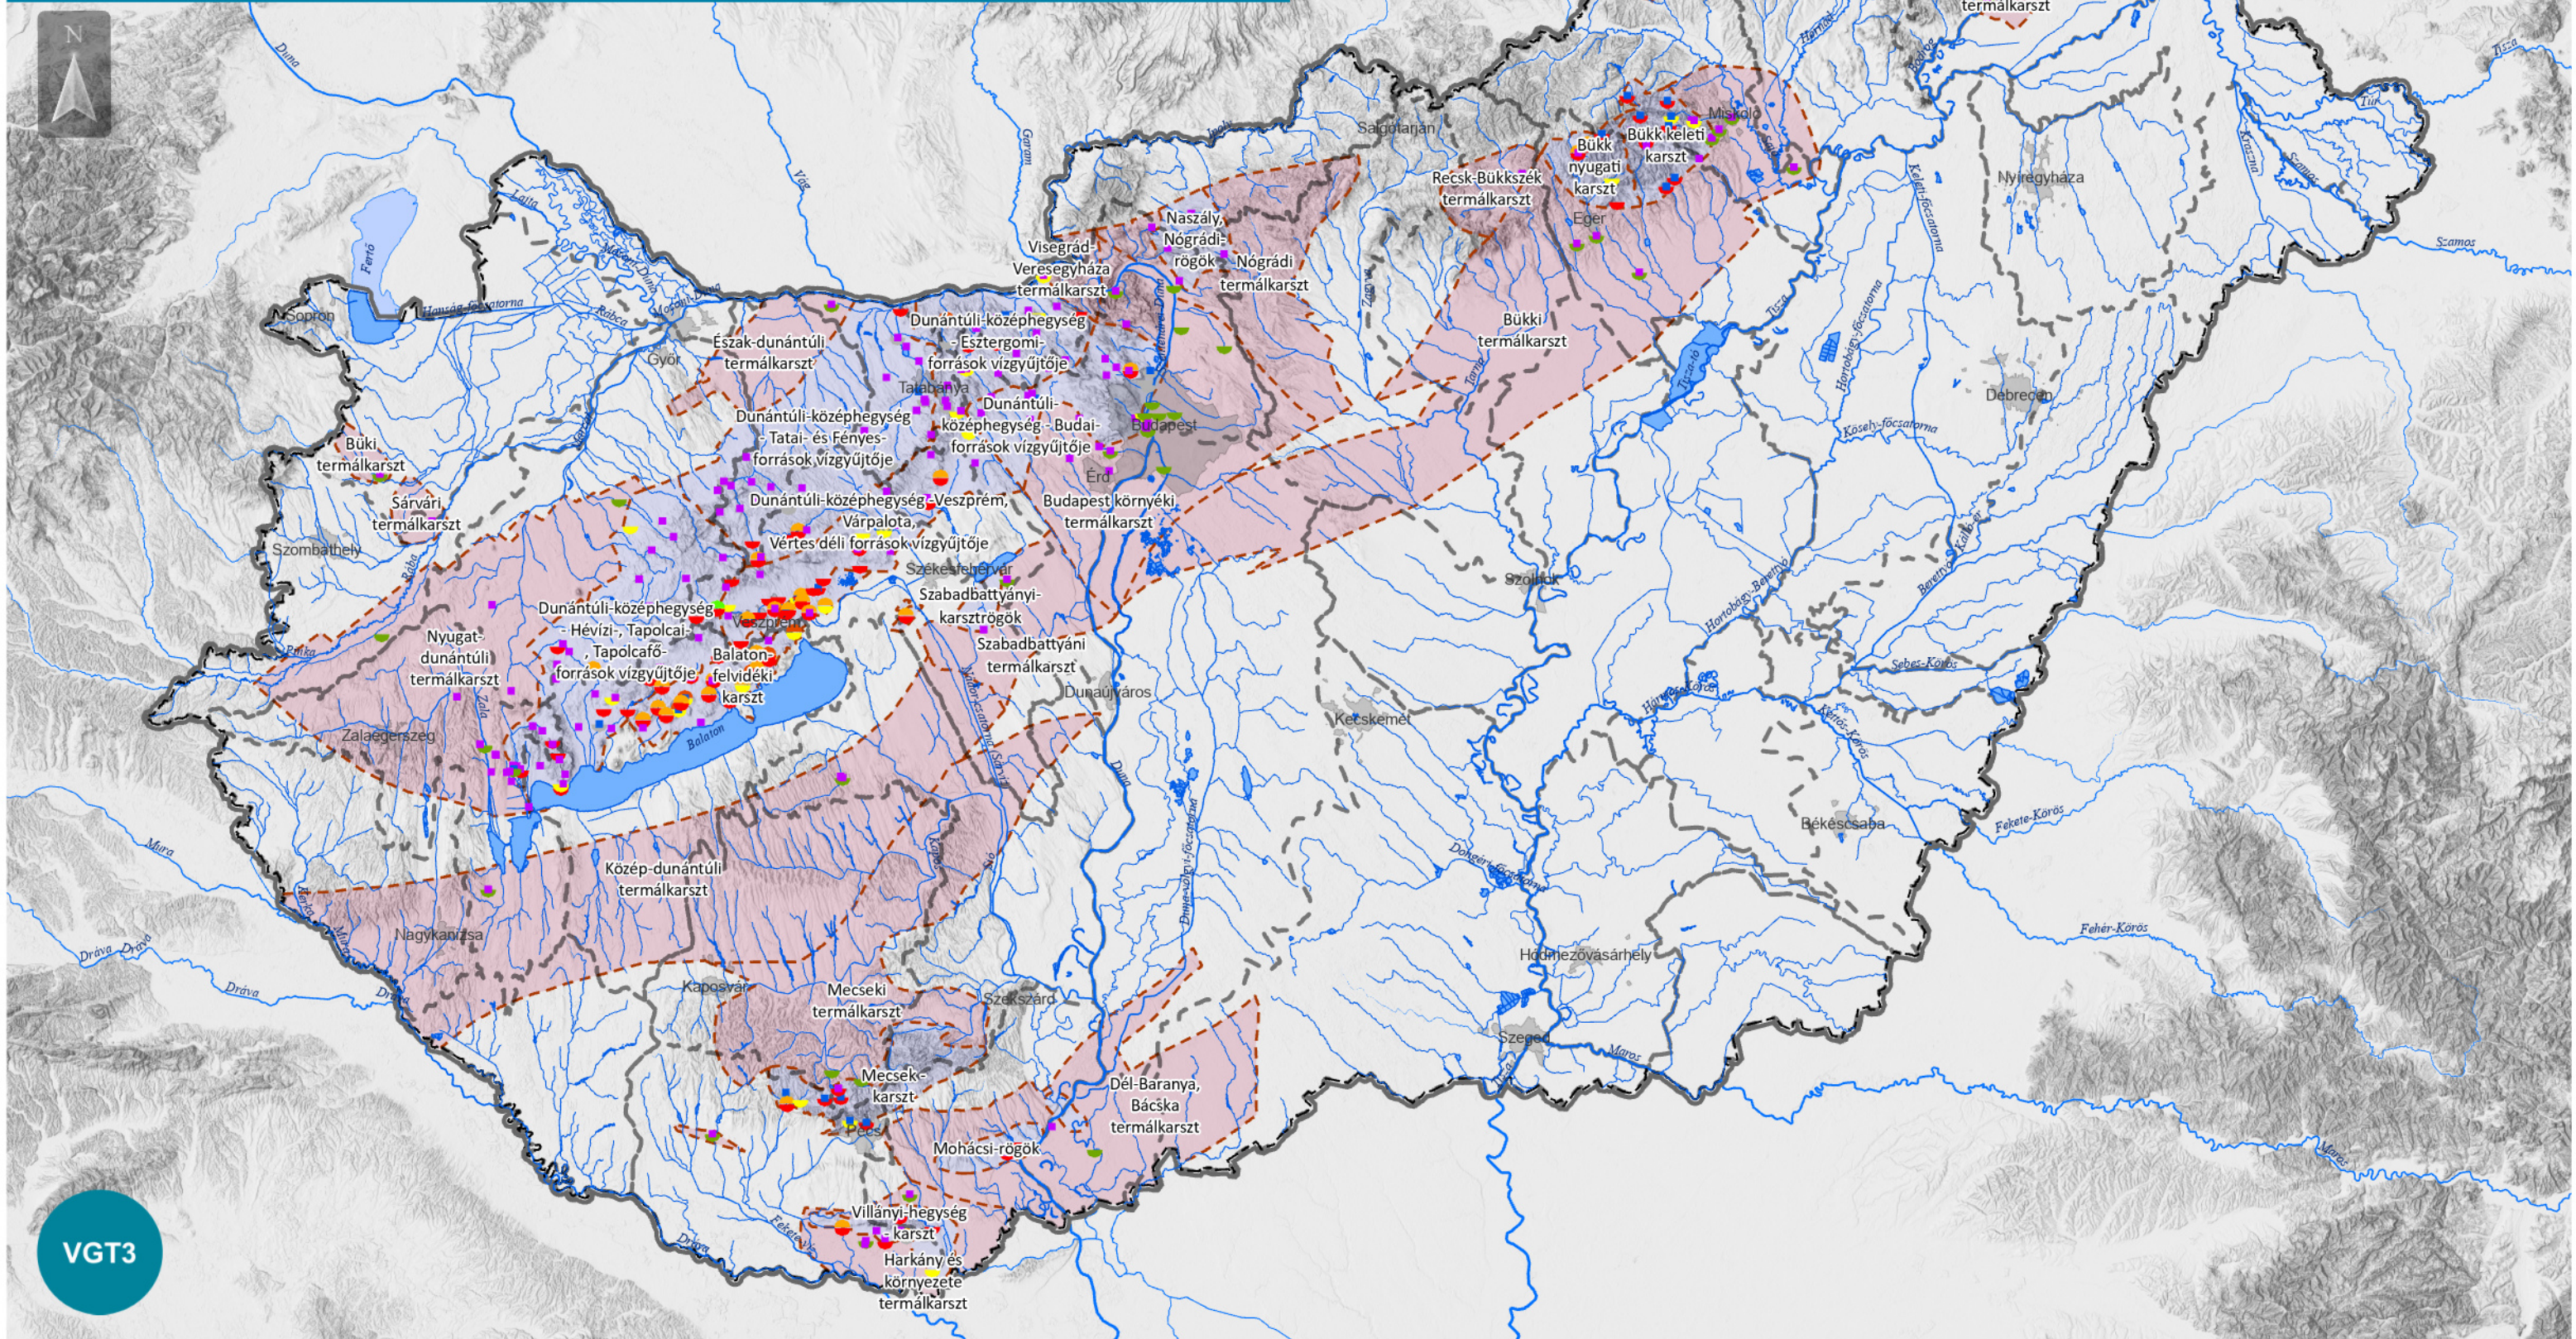

# A DUNA-VÍZGYŰJTŐ MAGYARORSZÁGI RÉSZÉ FELSZÍN ALATTI VIZEK MONITORINGJA KARSZT ÉS TERMÁLKARSZT

4-5. térkép

VGT3

## Jelmagyarázat

- Országhatár
- Alegységhatár
- Állóvíz víztestek
- Vízfolyás víztestek

## Felszín alatti víztestek

- Hideg karszt
- Termálkarszt
- Víztesthatár

## Mennyiségi monitoring

- Vízzint mérés
- Vízhozam mérés