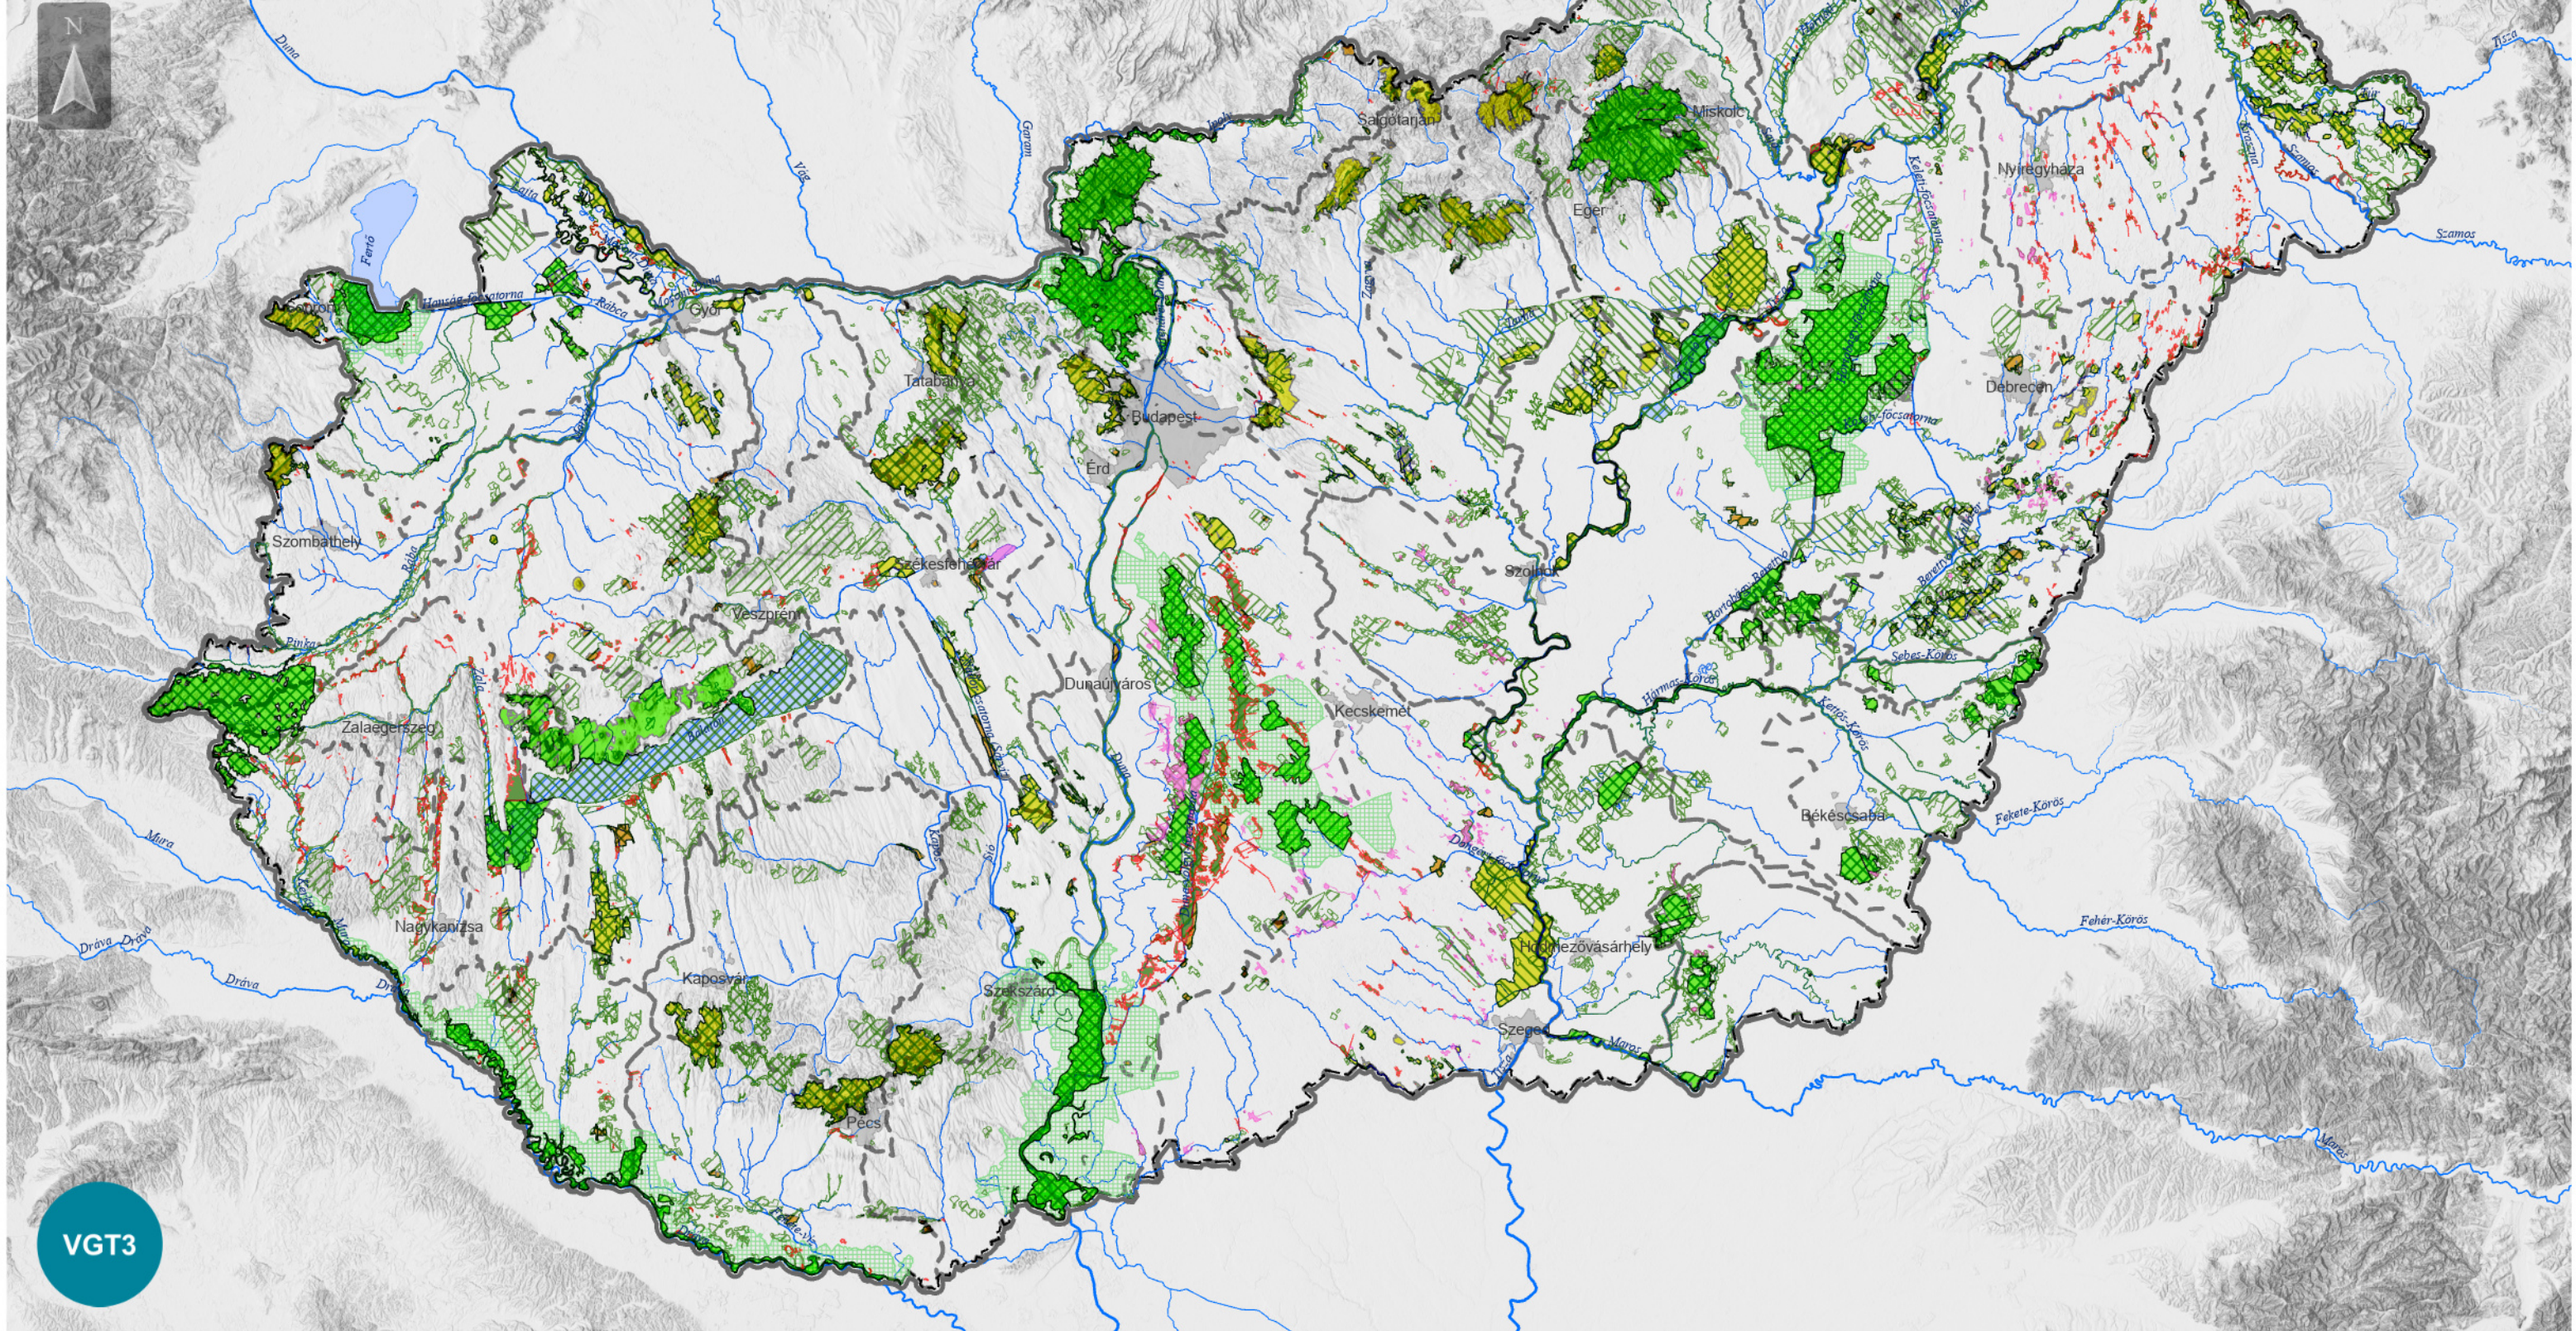

A DUNA-VÍZGYŰJTŐ MAGYARORSZÁGI RÉSZÉNEK VÉDETT TERÜLETEK

VGT3

Jelmagyarázat

- Országghatár
- Alegységghatár
- Nagyobb vízfolyás víztestek
- Nagyobb állóvíz víztestek

- Natura 2000 területek**
- Természetmegőrzési területek (KTT, KjtT)
 - Madárvédelmi területek (KMT)

- Országos védett területek**
- Nemzeti park
 - Tájvédelmi körzet
 - Természetvédelmi terület
 - Természeti emléék

- Ex lege területek**
- Szikes tavak
 - Bioszféra rezervátum (UNESCO, MAB)
 - Lápok