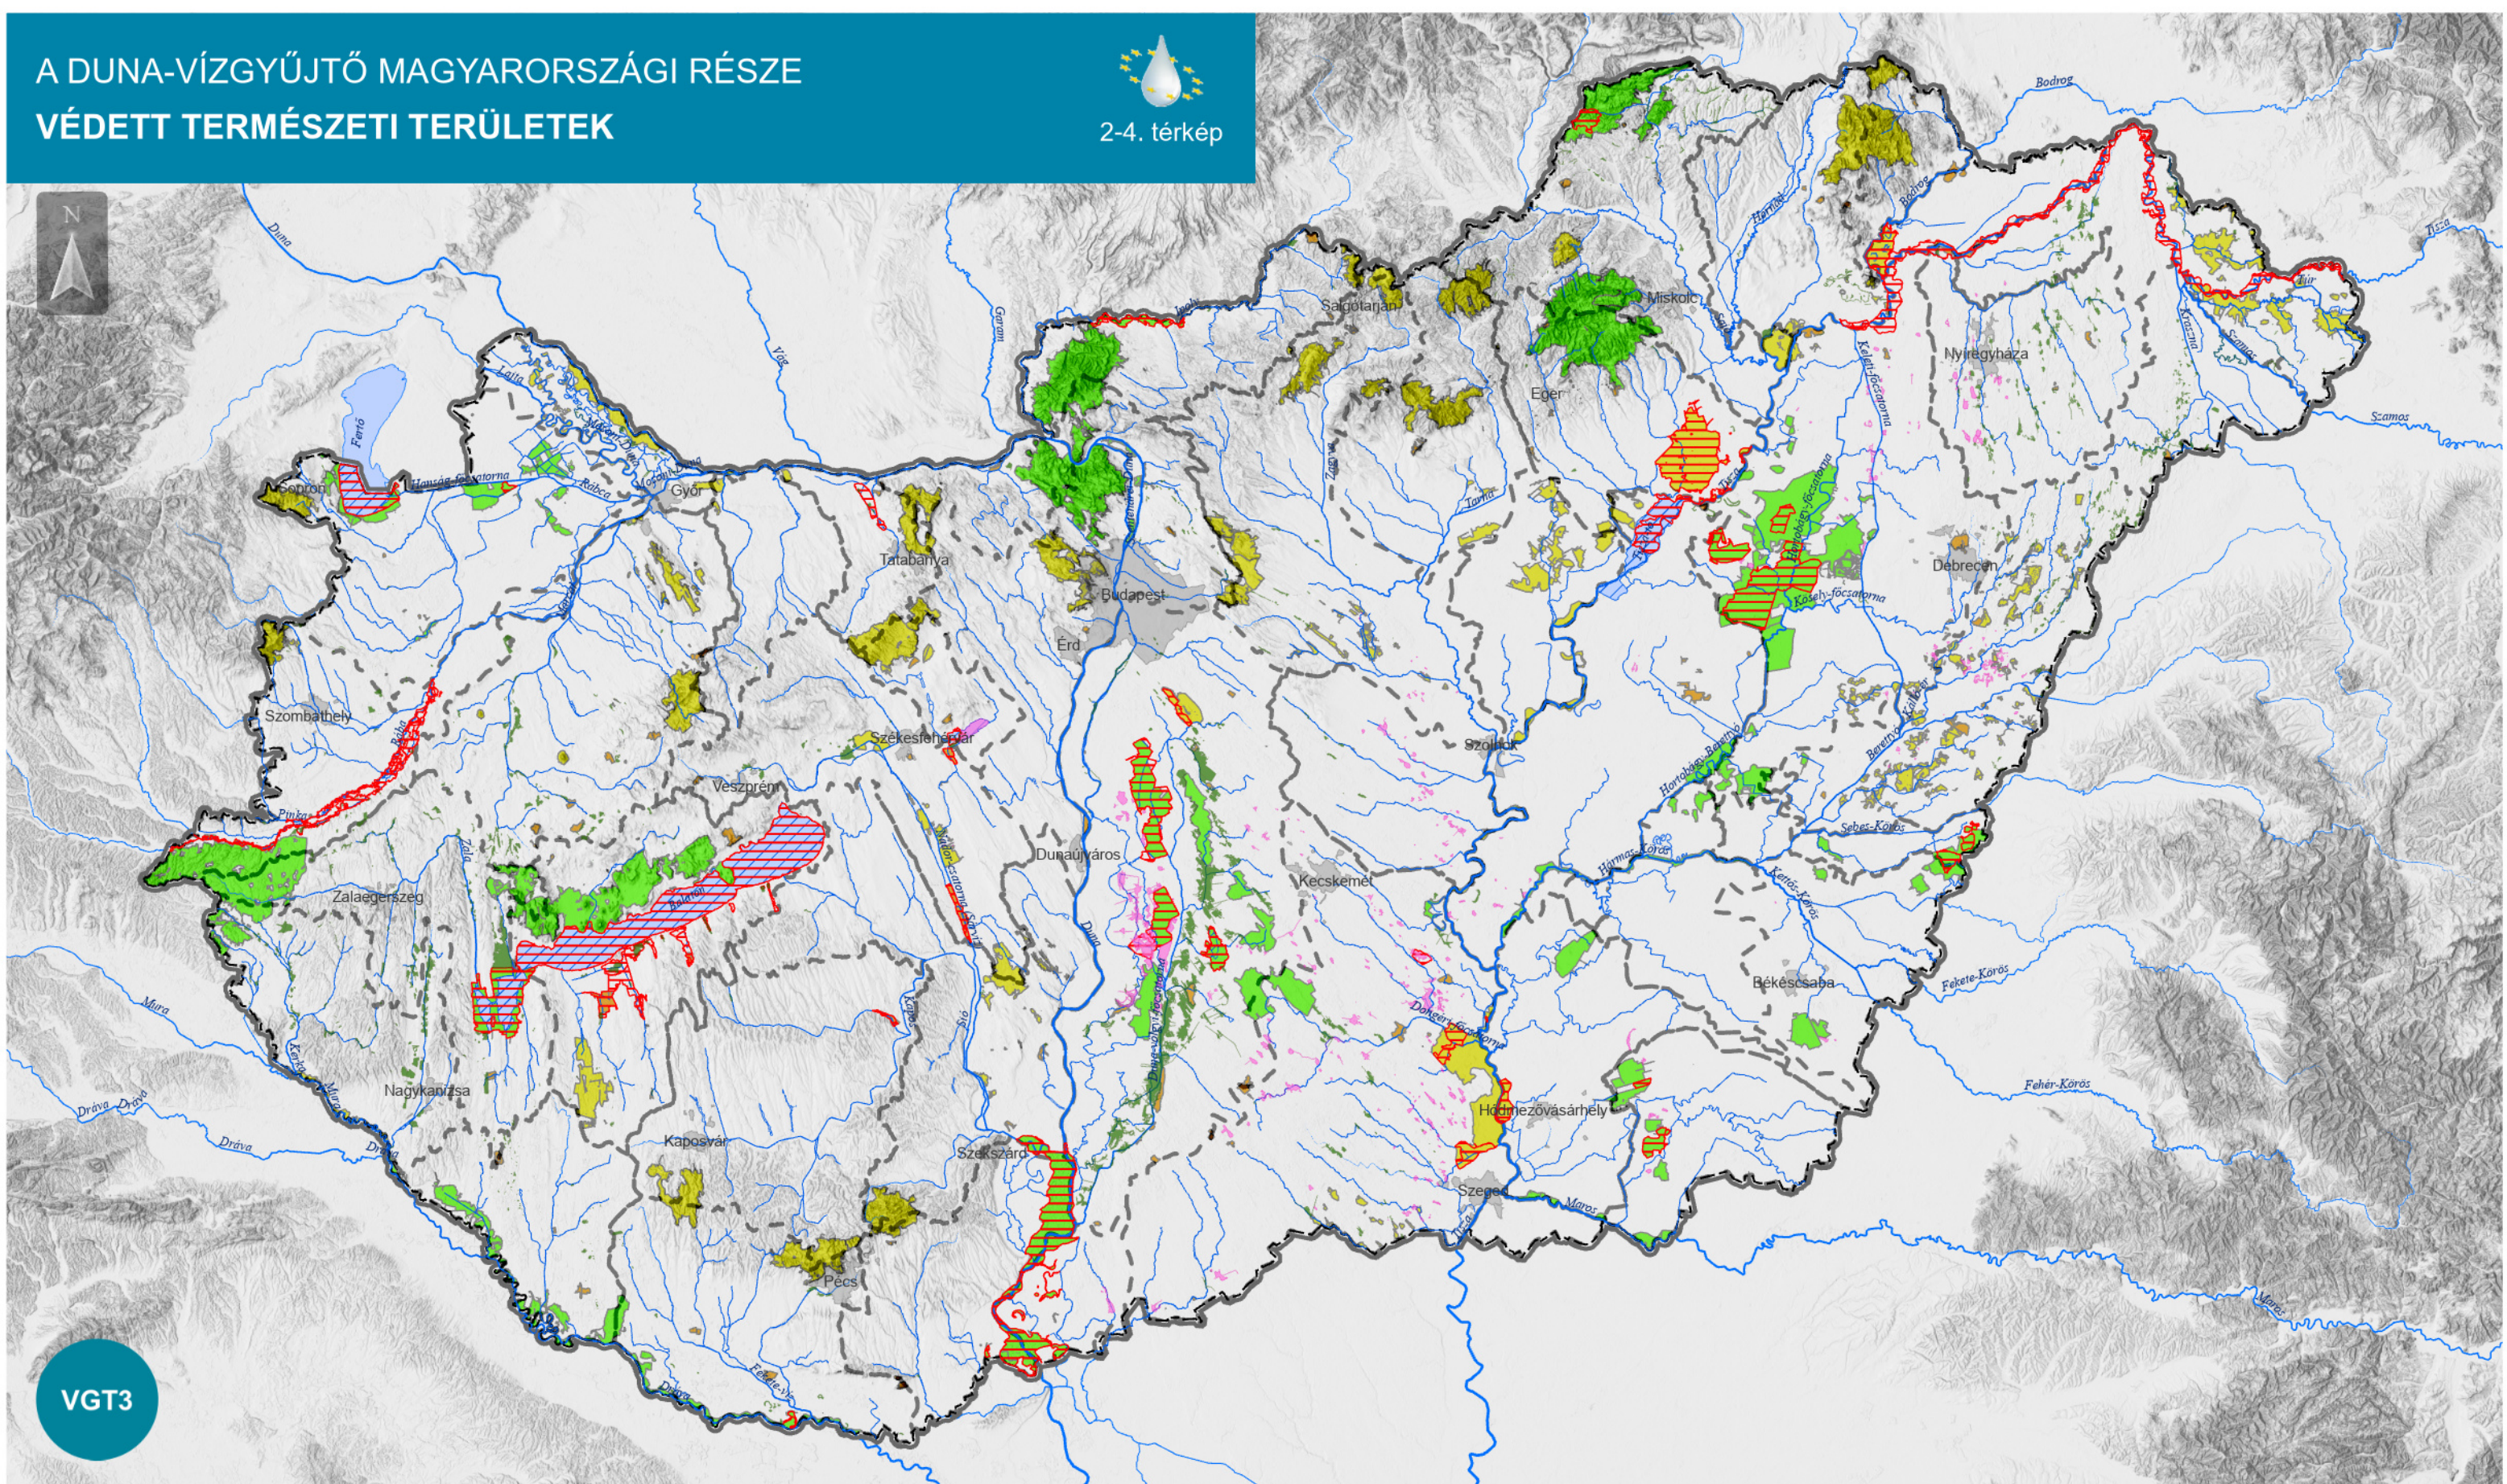

# A DUNA-VÍZGYŰJTŐ MAGYARORSZÁGI RÉSE VÉDETT TERMÉSZETI TERÜLETEK

VGT3

## Jelmagyarázat

- |               |                             |                          |              |                   |
|---------------|-----------------------------|--------------------------|--------------|-------------------|
| Országhatár   | Nagyobb vízfolyás víztestek | Nemzeti park             | Szikes tavak | Ramsari egyezmény |
| Alegységhatár | Nagyobb állóvíz víztestek   | Tájvédelmi körzet        | Lápok        |                   |
|               |                             | Természetvédelmi terület |              |                   |
|               |                             | Természeti emlék         |              |                   |