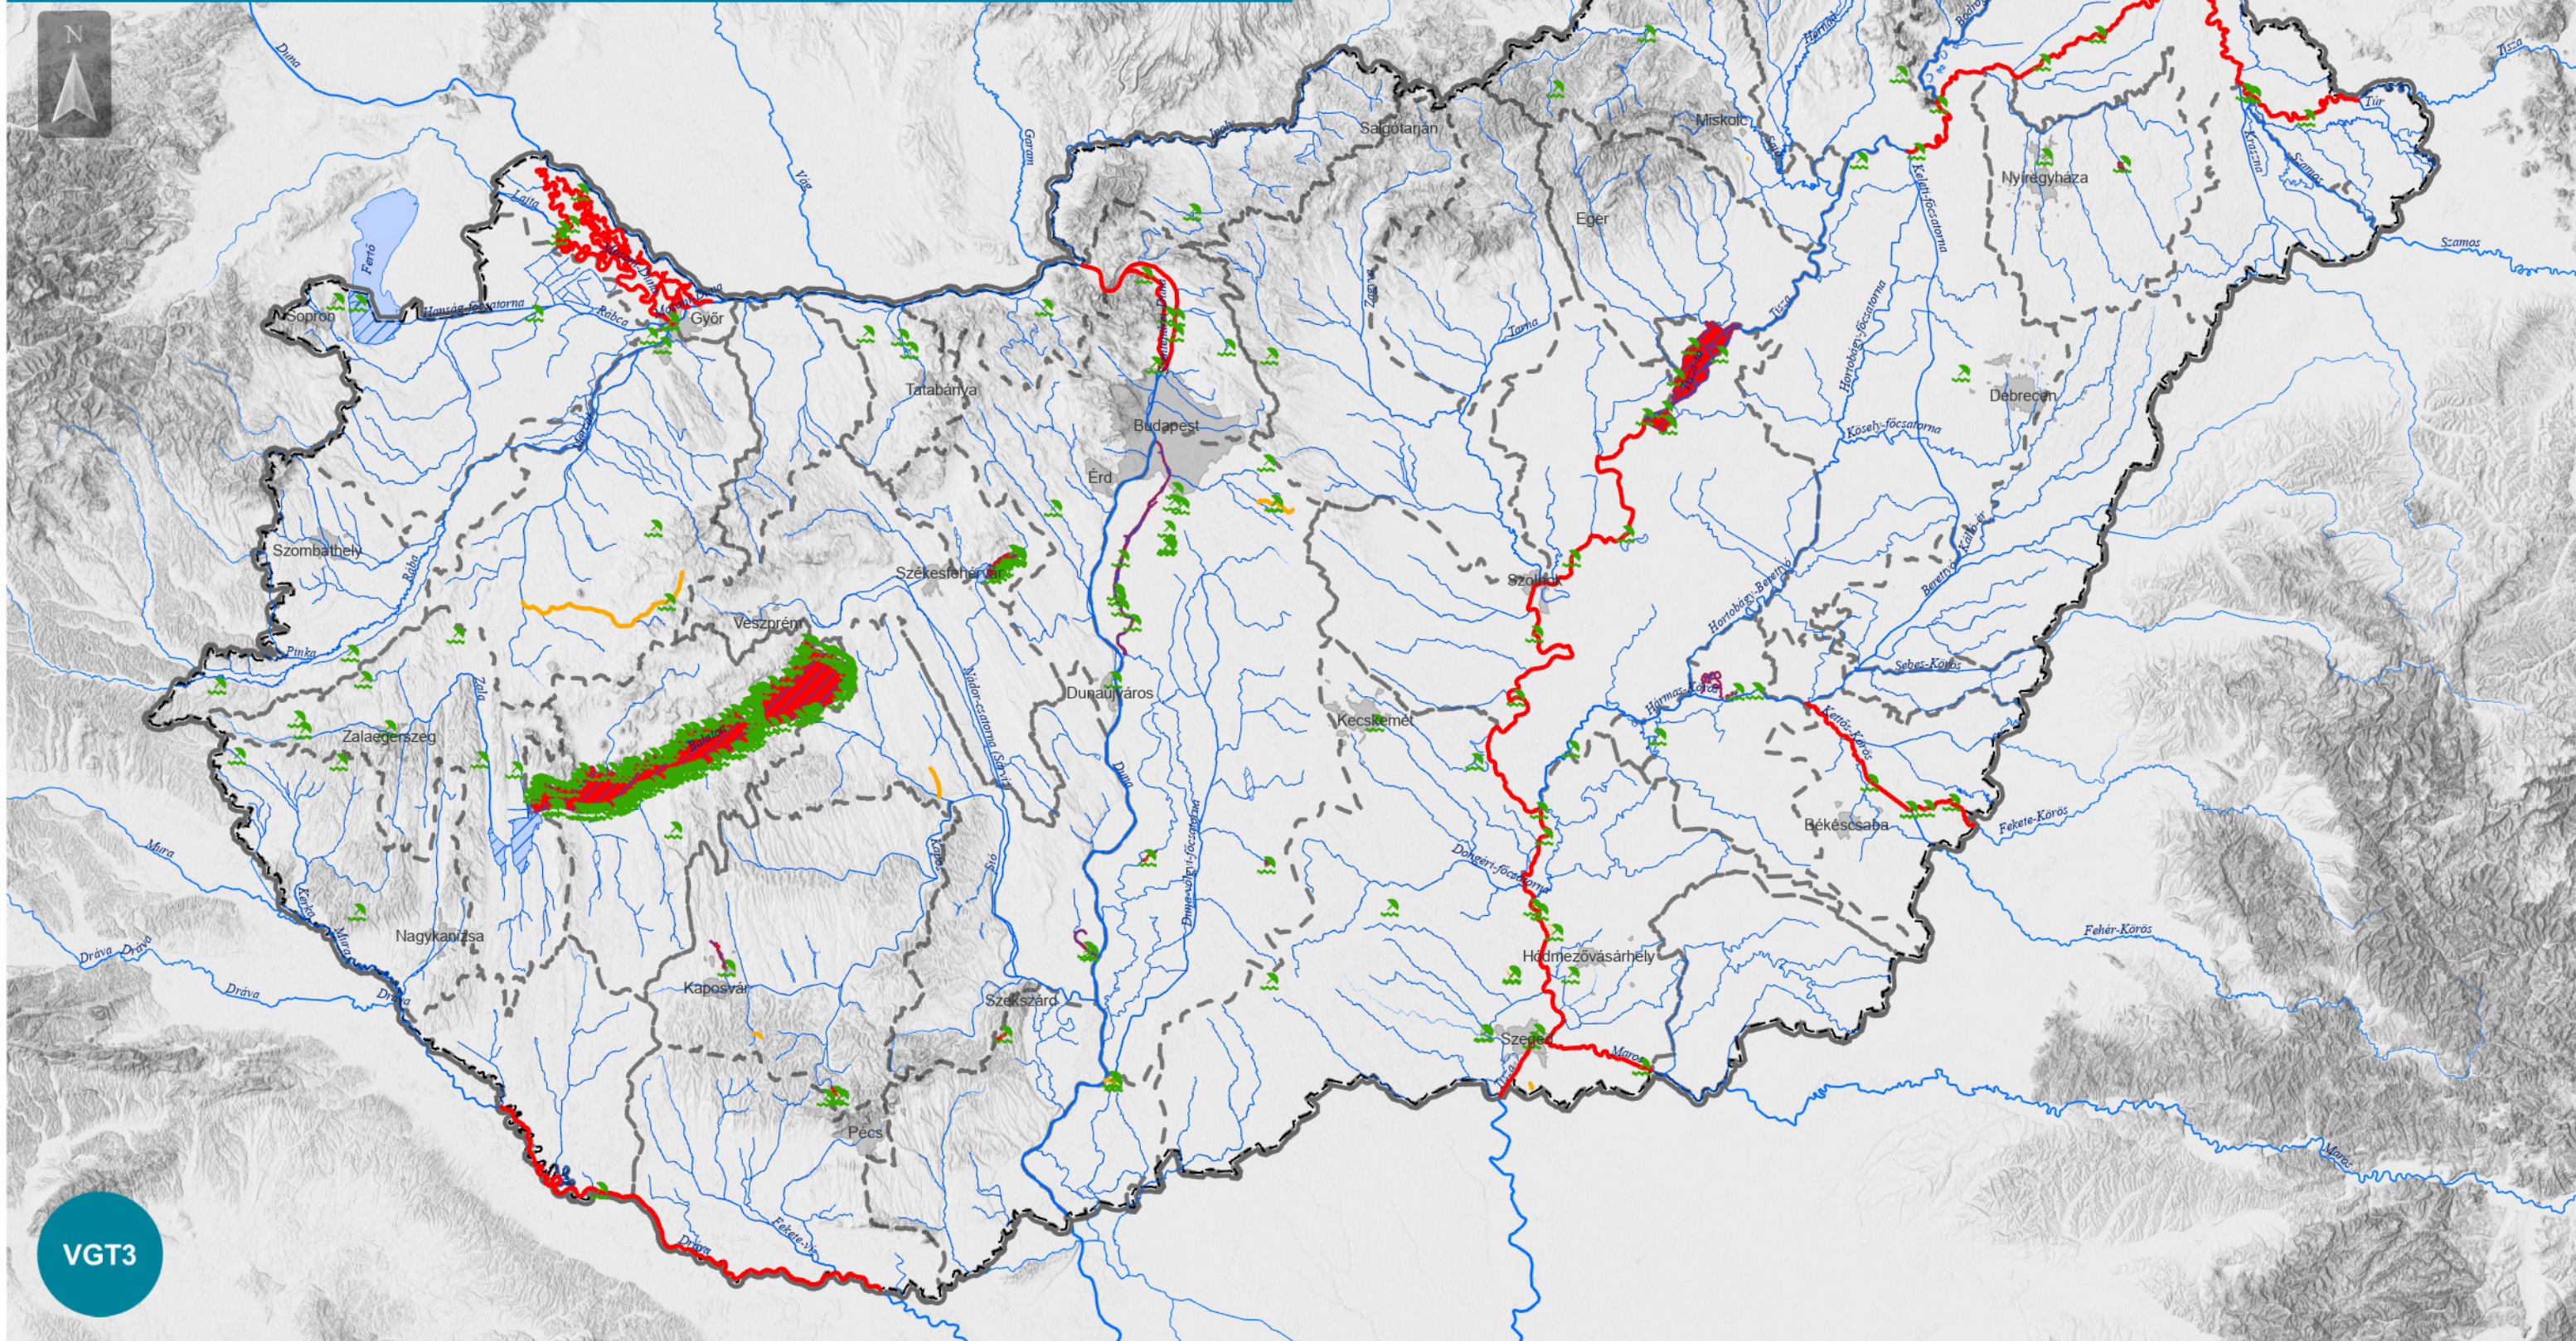

# A DUNA-VÍZGYŰJTŐ MAGYARORSZÁGI RÉSE TERMÉSZETES FÜRDŐHELYEK ÉS FÜRDŐVIZEK

2-3. térkép

VGT3

## Jelmagyarázat

- Országhatár
- Alegységhatár
- Nagyobb vízfolyás víztestek
- Nagyobb állóvíz víztestek

- Kijelölt fürdővizek**
- Fürdőhely

- Fürdőhellyel érintett víztestek és egyéb vizek**
- Vízfolyás víztest
- Egyéb vízfolyás
- Állóvíz víztest
- Egyéb állóvíz