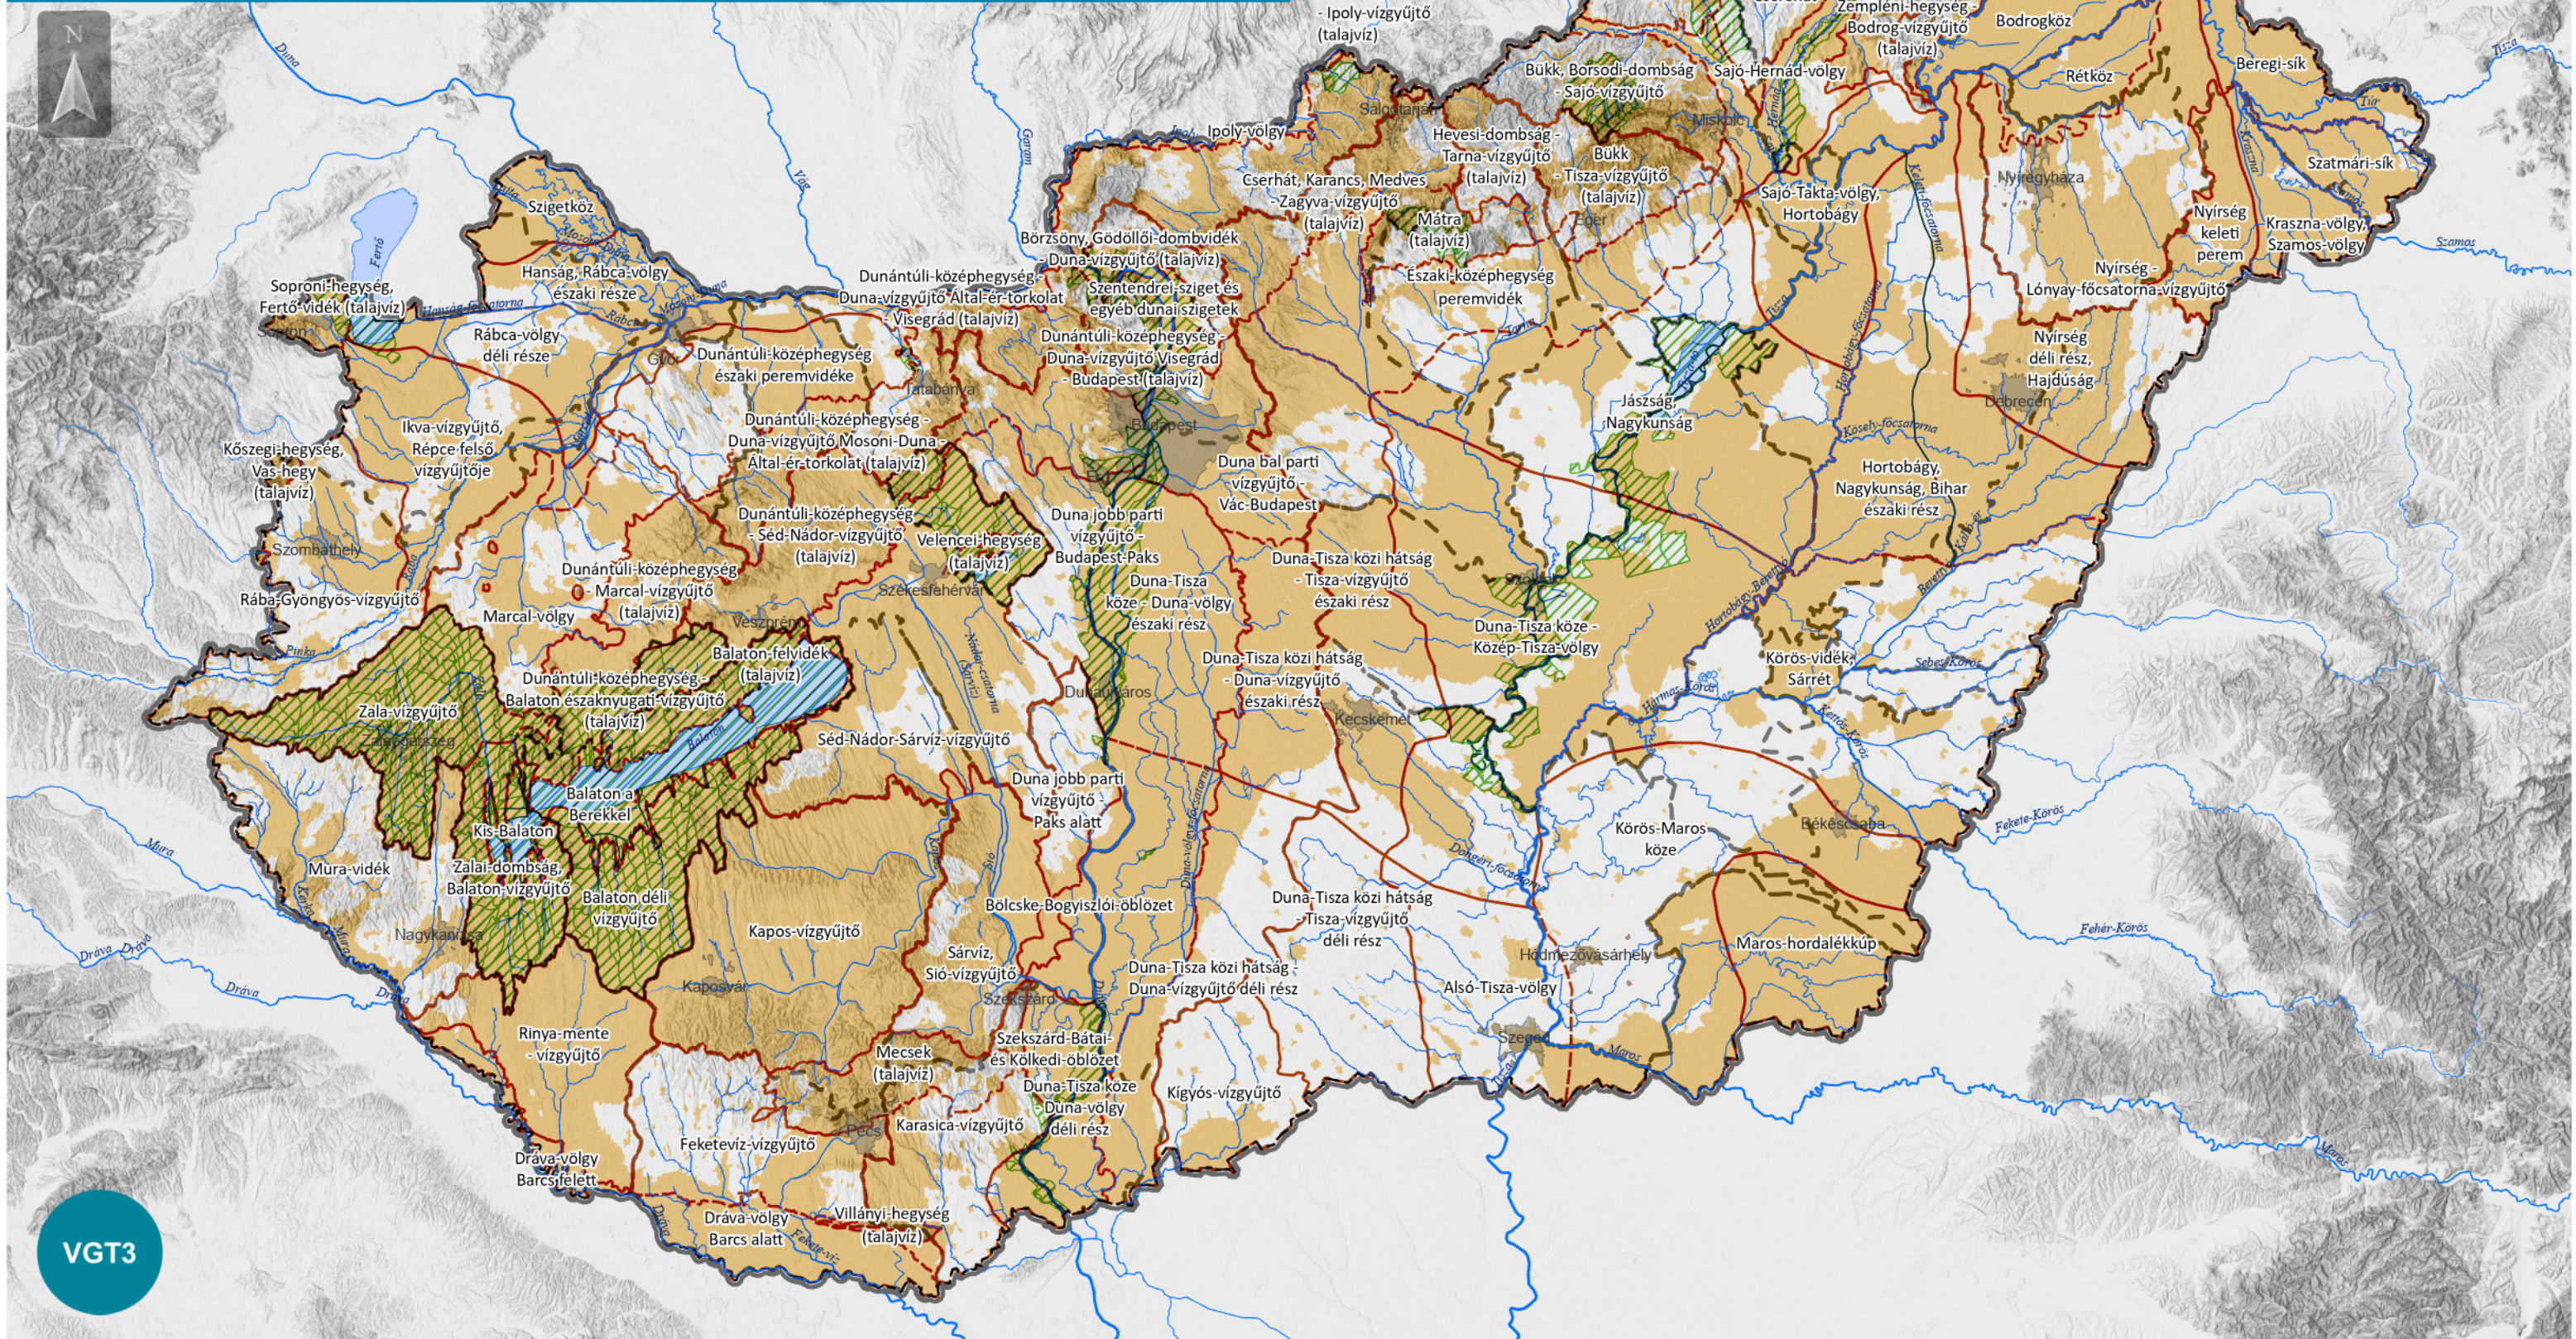

# A DUNA-VÍZGYŰJTŐ MAGYARORSZÁGI RÉSE TÁPANYAG- ÉS NITRÁTÉRZÉKENY TERÜLETEK

2-2. térkép

VGT3

## Jelmagyarázat

- Országhatár
- Alegységhatár
- Nagyobb vízfolyás víztestek
- Nagyobb állóvíz víztestek
- Sekély felszín alatti víztesthatár

## Tápanyag-, nitrátérzékeny terület

- Tápanyagérzékeny terület
- Nitrátérzékeny terület