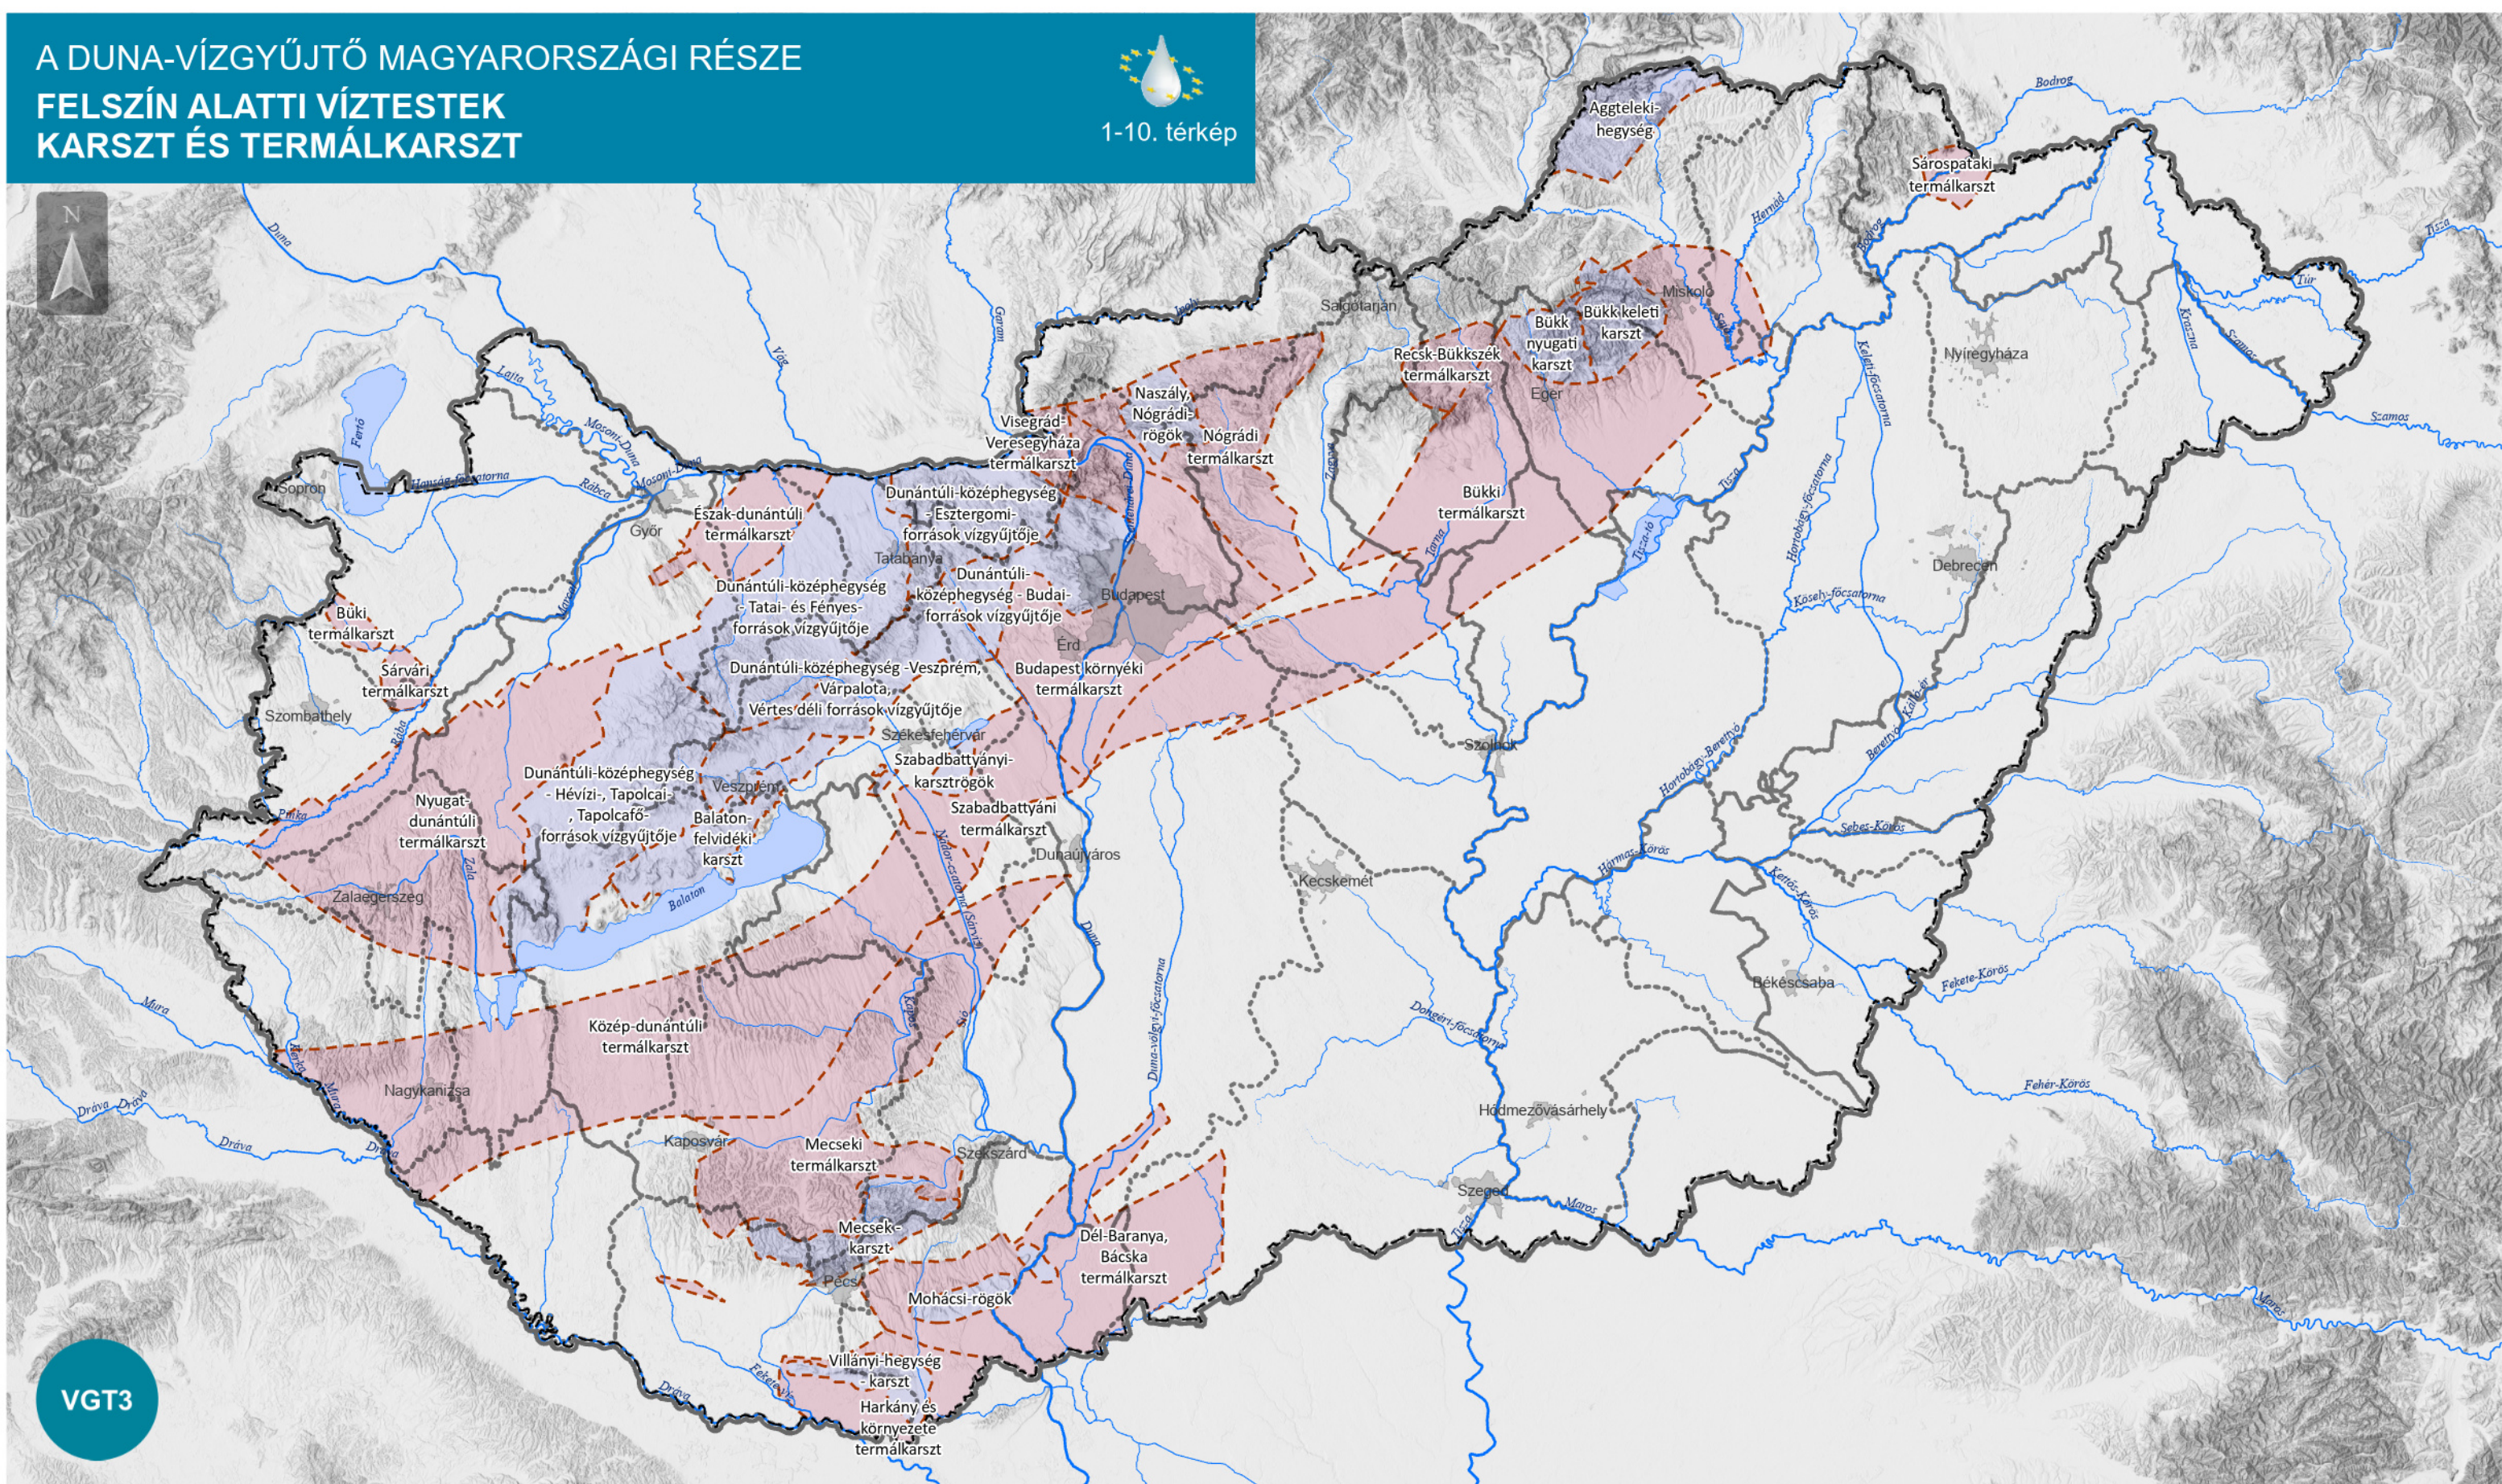

A DUNA-VÍZGYŰJTŐ MAGYARORSZÁGI RÉSZÉ FELSZÍN ALATTI VÍZTESTEK KARSZT ÉS TERMÁLKARSZT

VGT3

Jelmagyarázat

- Országhatár
- Alegység-határ

- ### Felszín alatti víztestek
- Hideg karszt
 - Termálkarszt
 - Víztesthatár