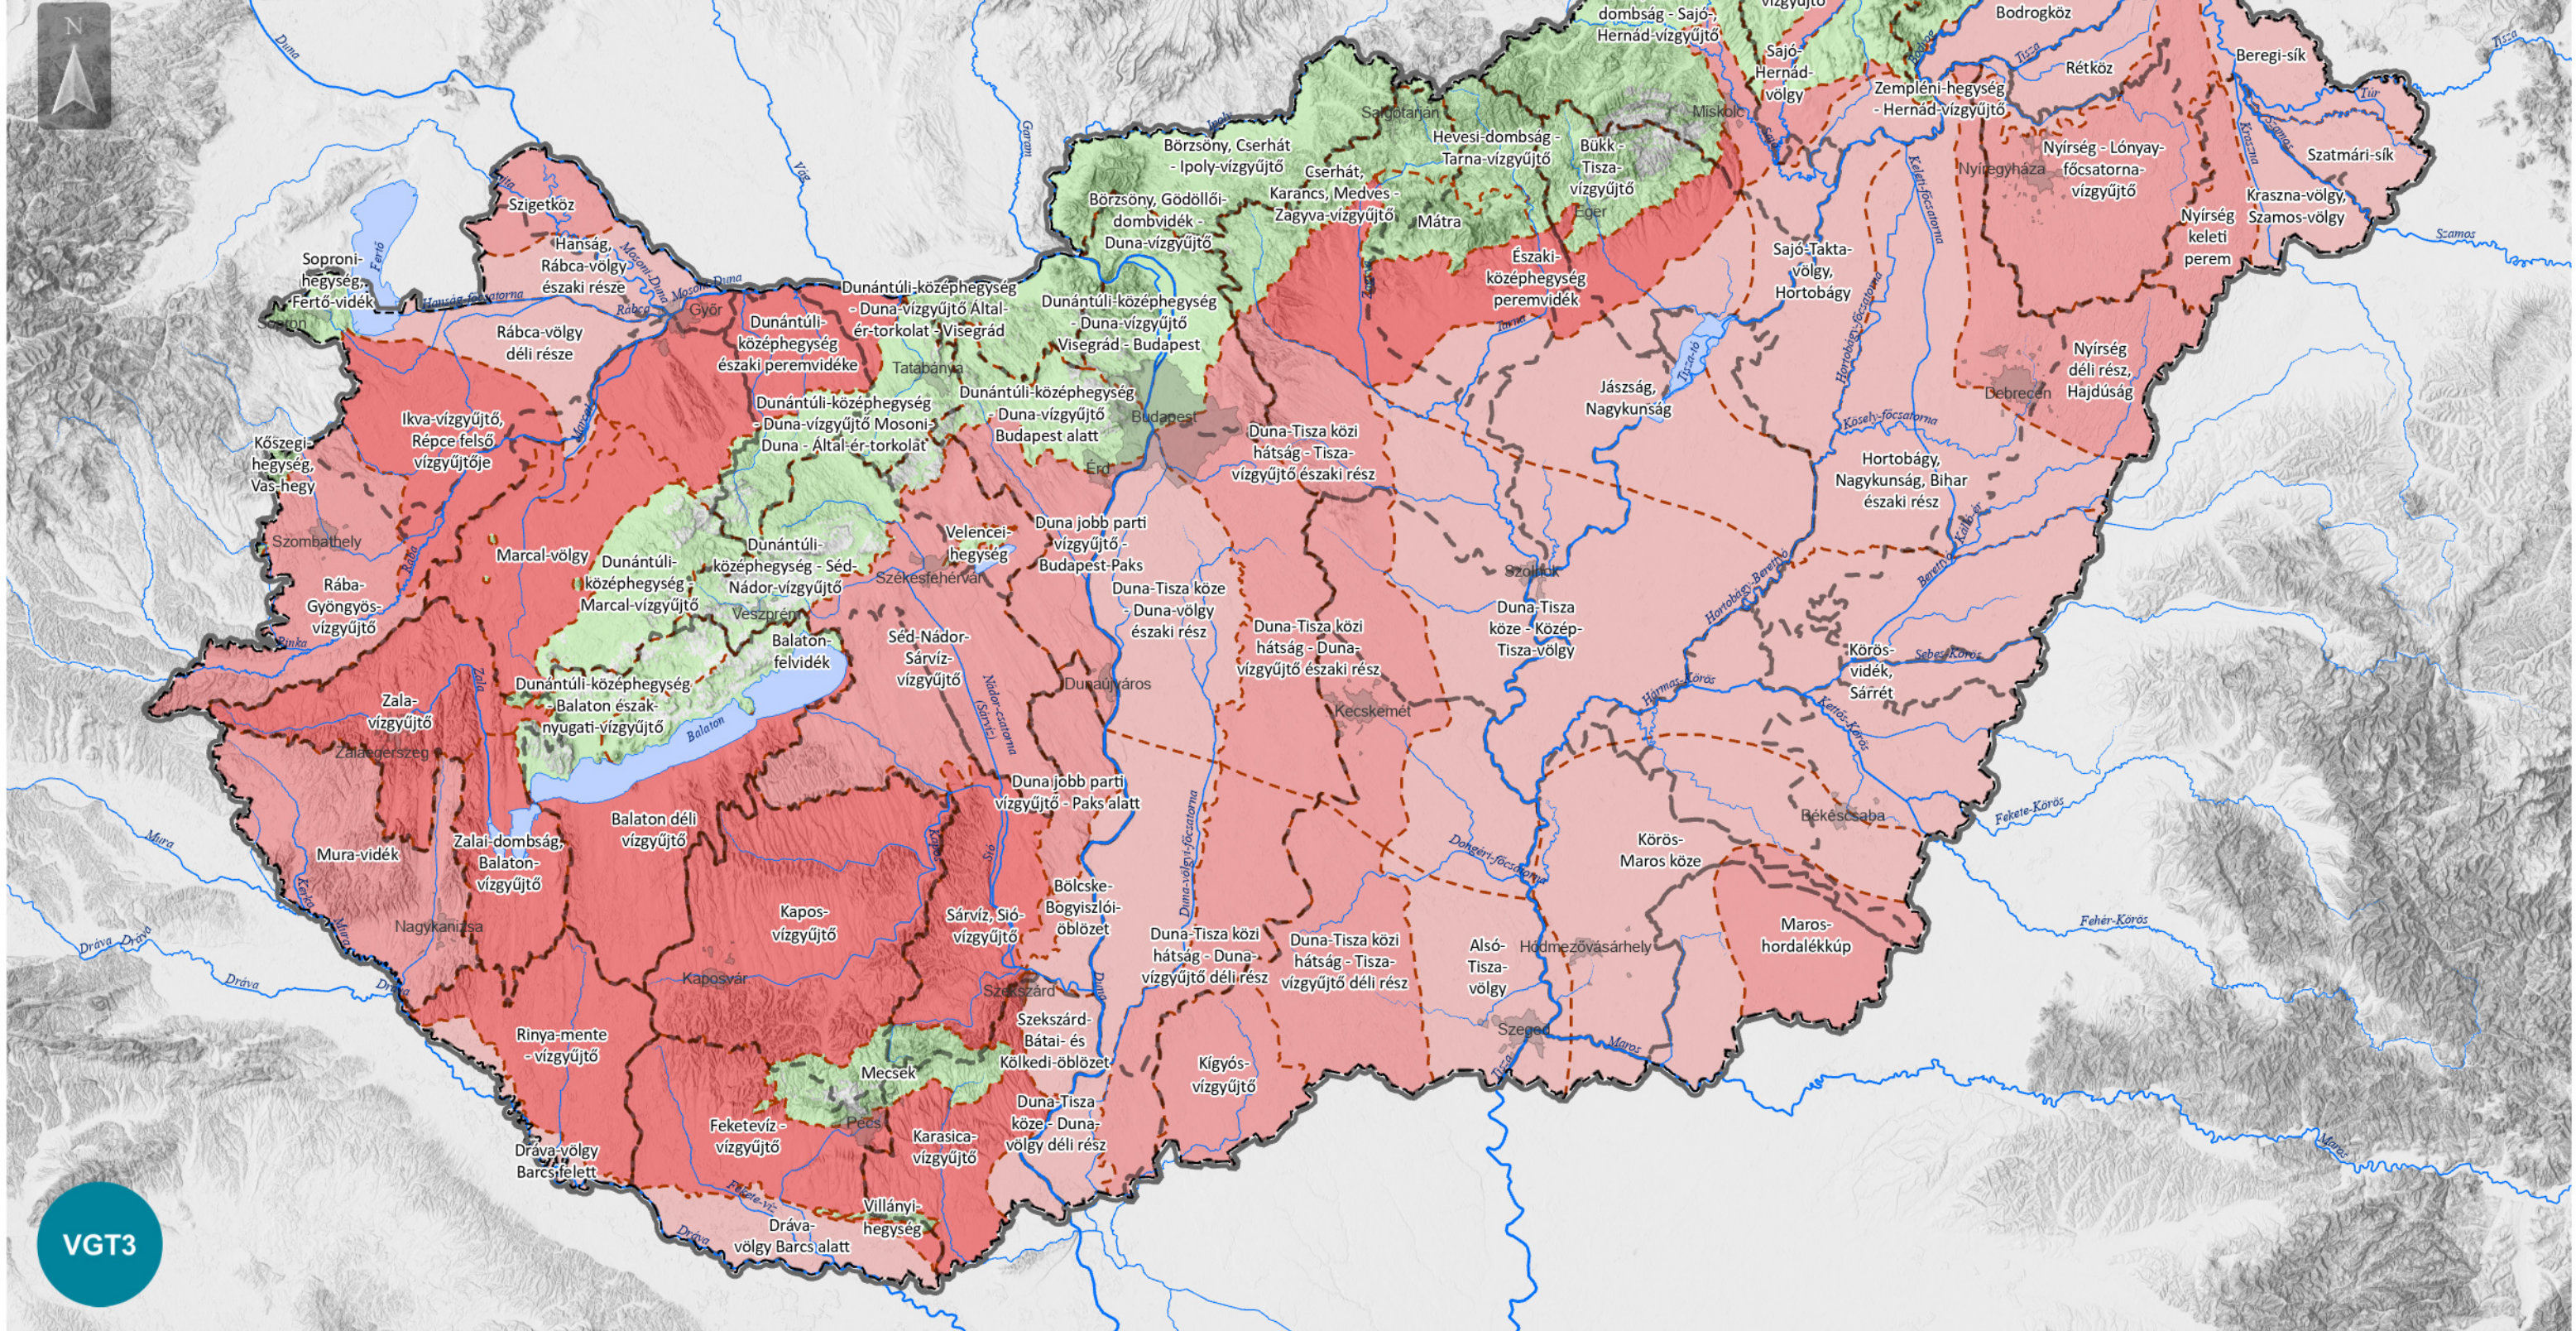

# A DUNA-VÍZGYŰJTŐ MAGYARORSZÁGI RÉSZÉ FELSZÍN ALATTI VÍZTESTEK PORÓZUS ÉS HEGYVIDÉKI

1-8. térkép

VGT3

## Jelmagyarázat

- Országhatár
- Alegység-határ

## Felszín alatti víztestek

- Porózus feláramlással
- Porózus leáramlással
- Porózus vegyes áramlással
- Hegyvidéki
- Víztesthatár