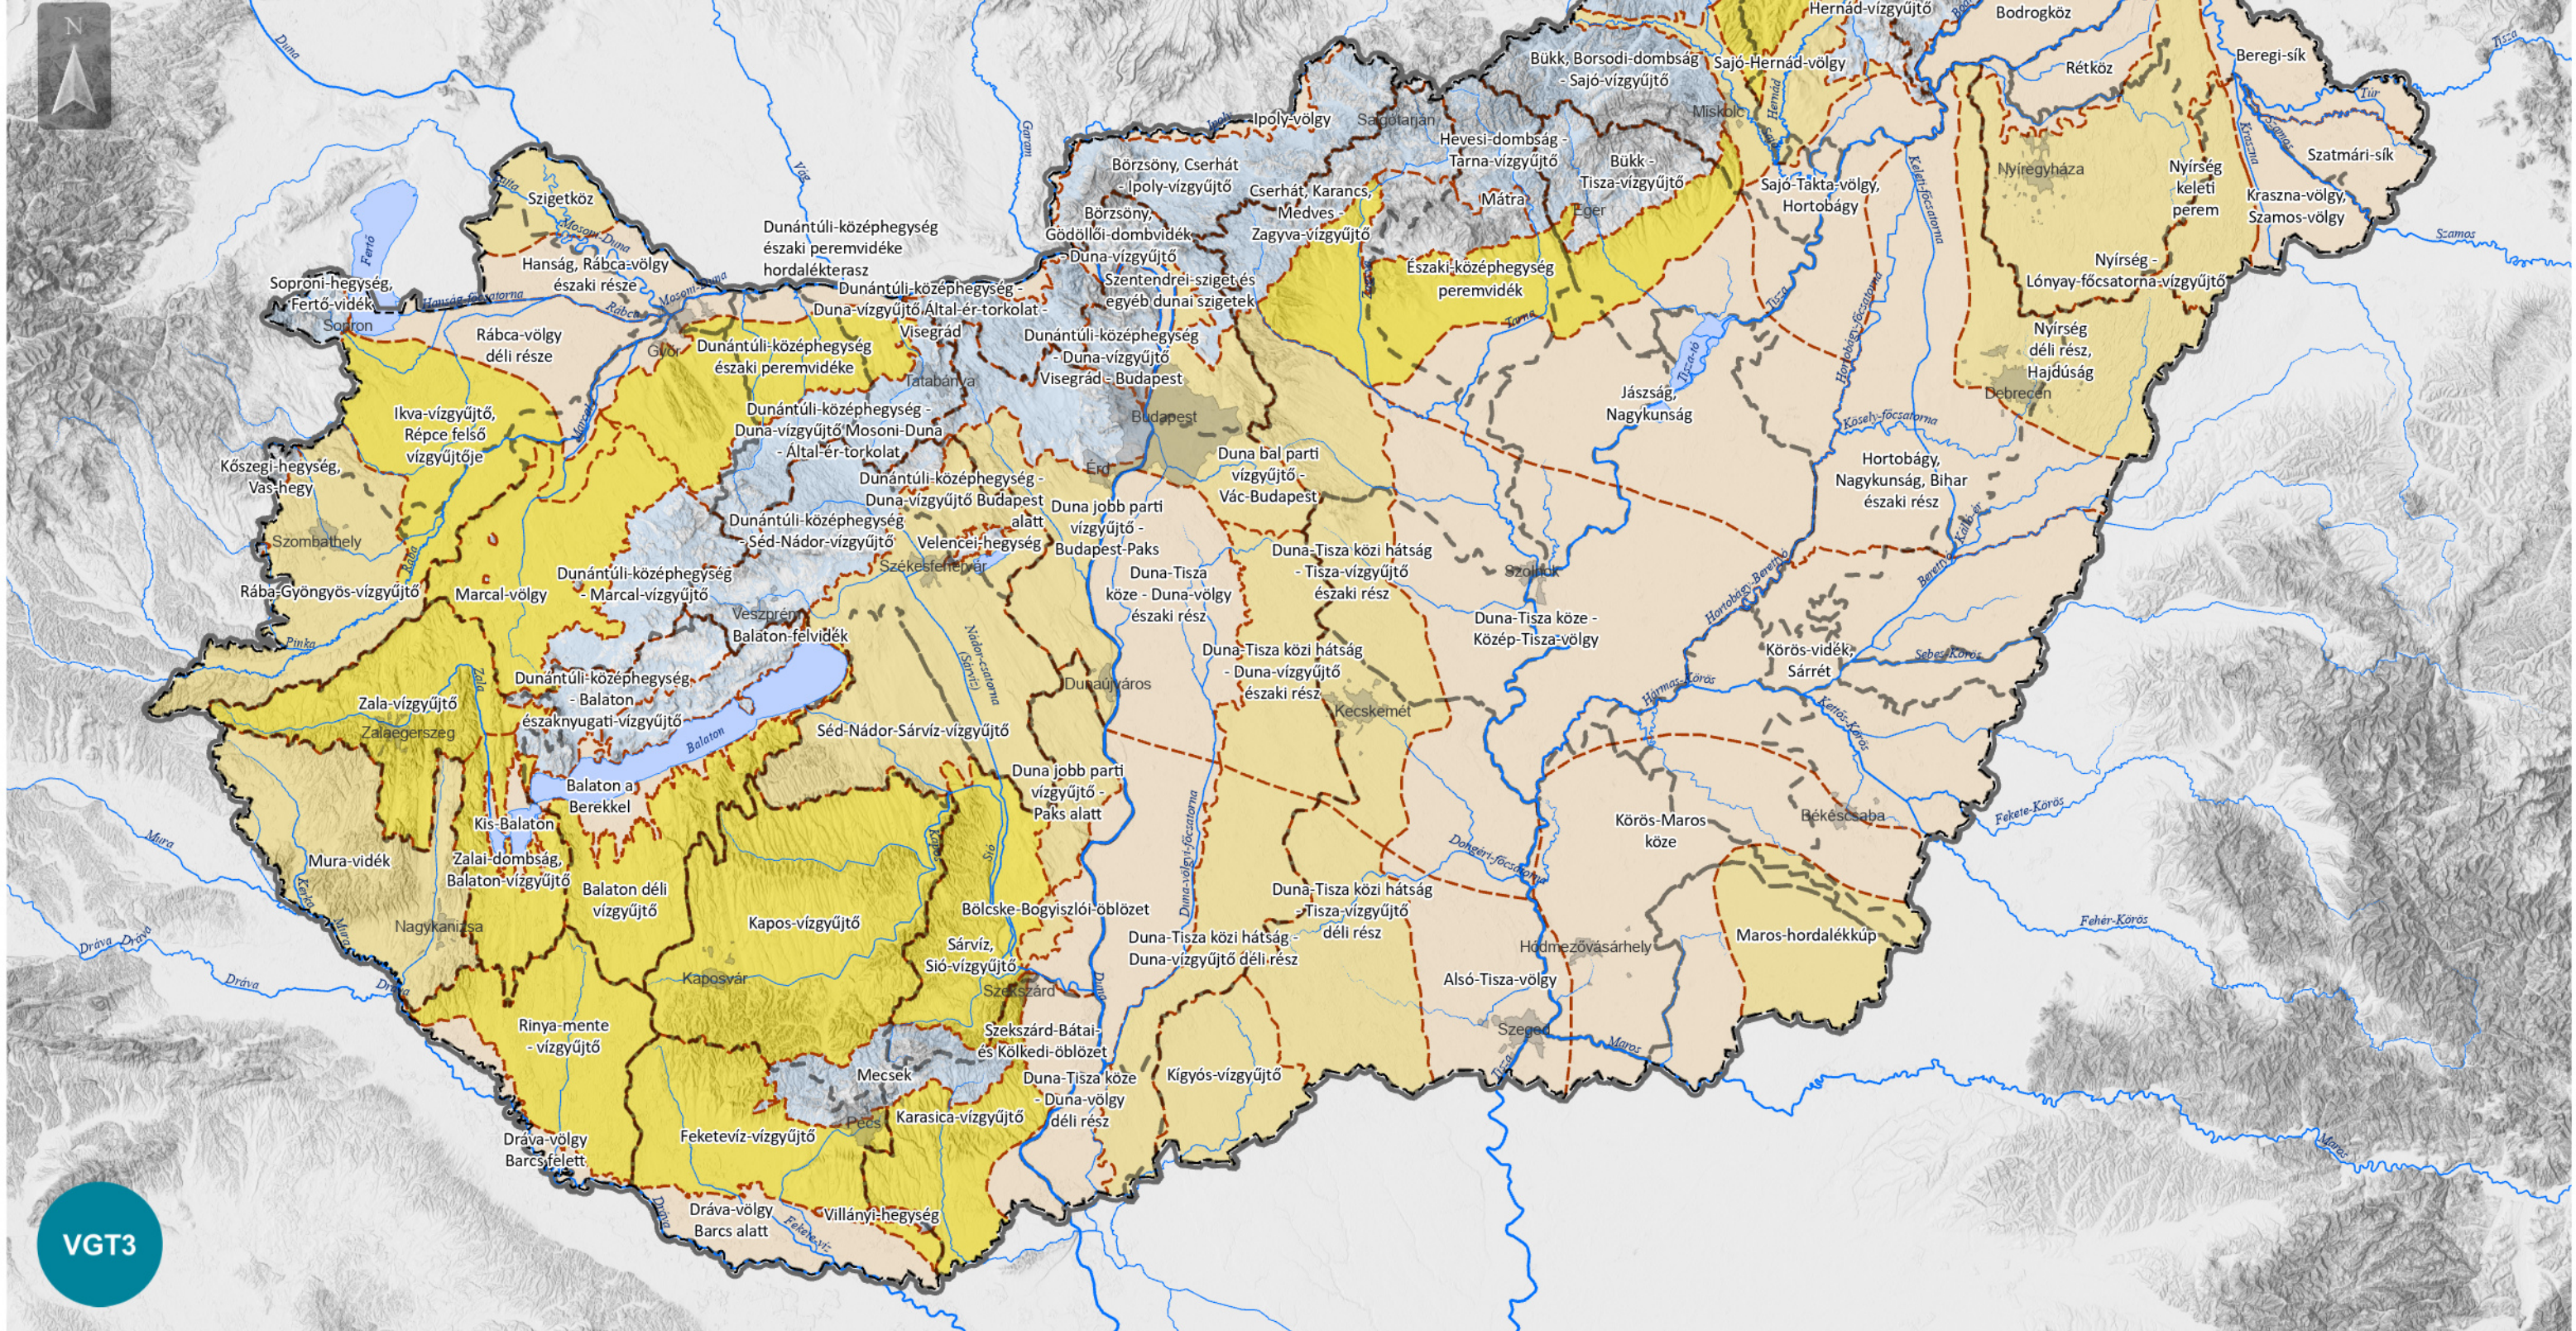

# A DUNA-VÍZGYŰJTŐ MAGYARORSZÁGI RÉSZÉ FELSZÍN ALATTI VÍZTESTEK SEKÉLY PORÓZUS ÉS SEKÉLY HEGYVIDÉKI

1-7. térkép

VGT3

## Jelmagyarázat

- Országhatár
- Alegység-határ

- Sekély porózus feláramlással
- Sekély porózus leáramlással
- Sekély porózus vegyes áramlással
- Sekély hegyvidéki

Víztesthatár

## Felszín alatti víztestek