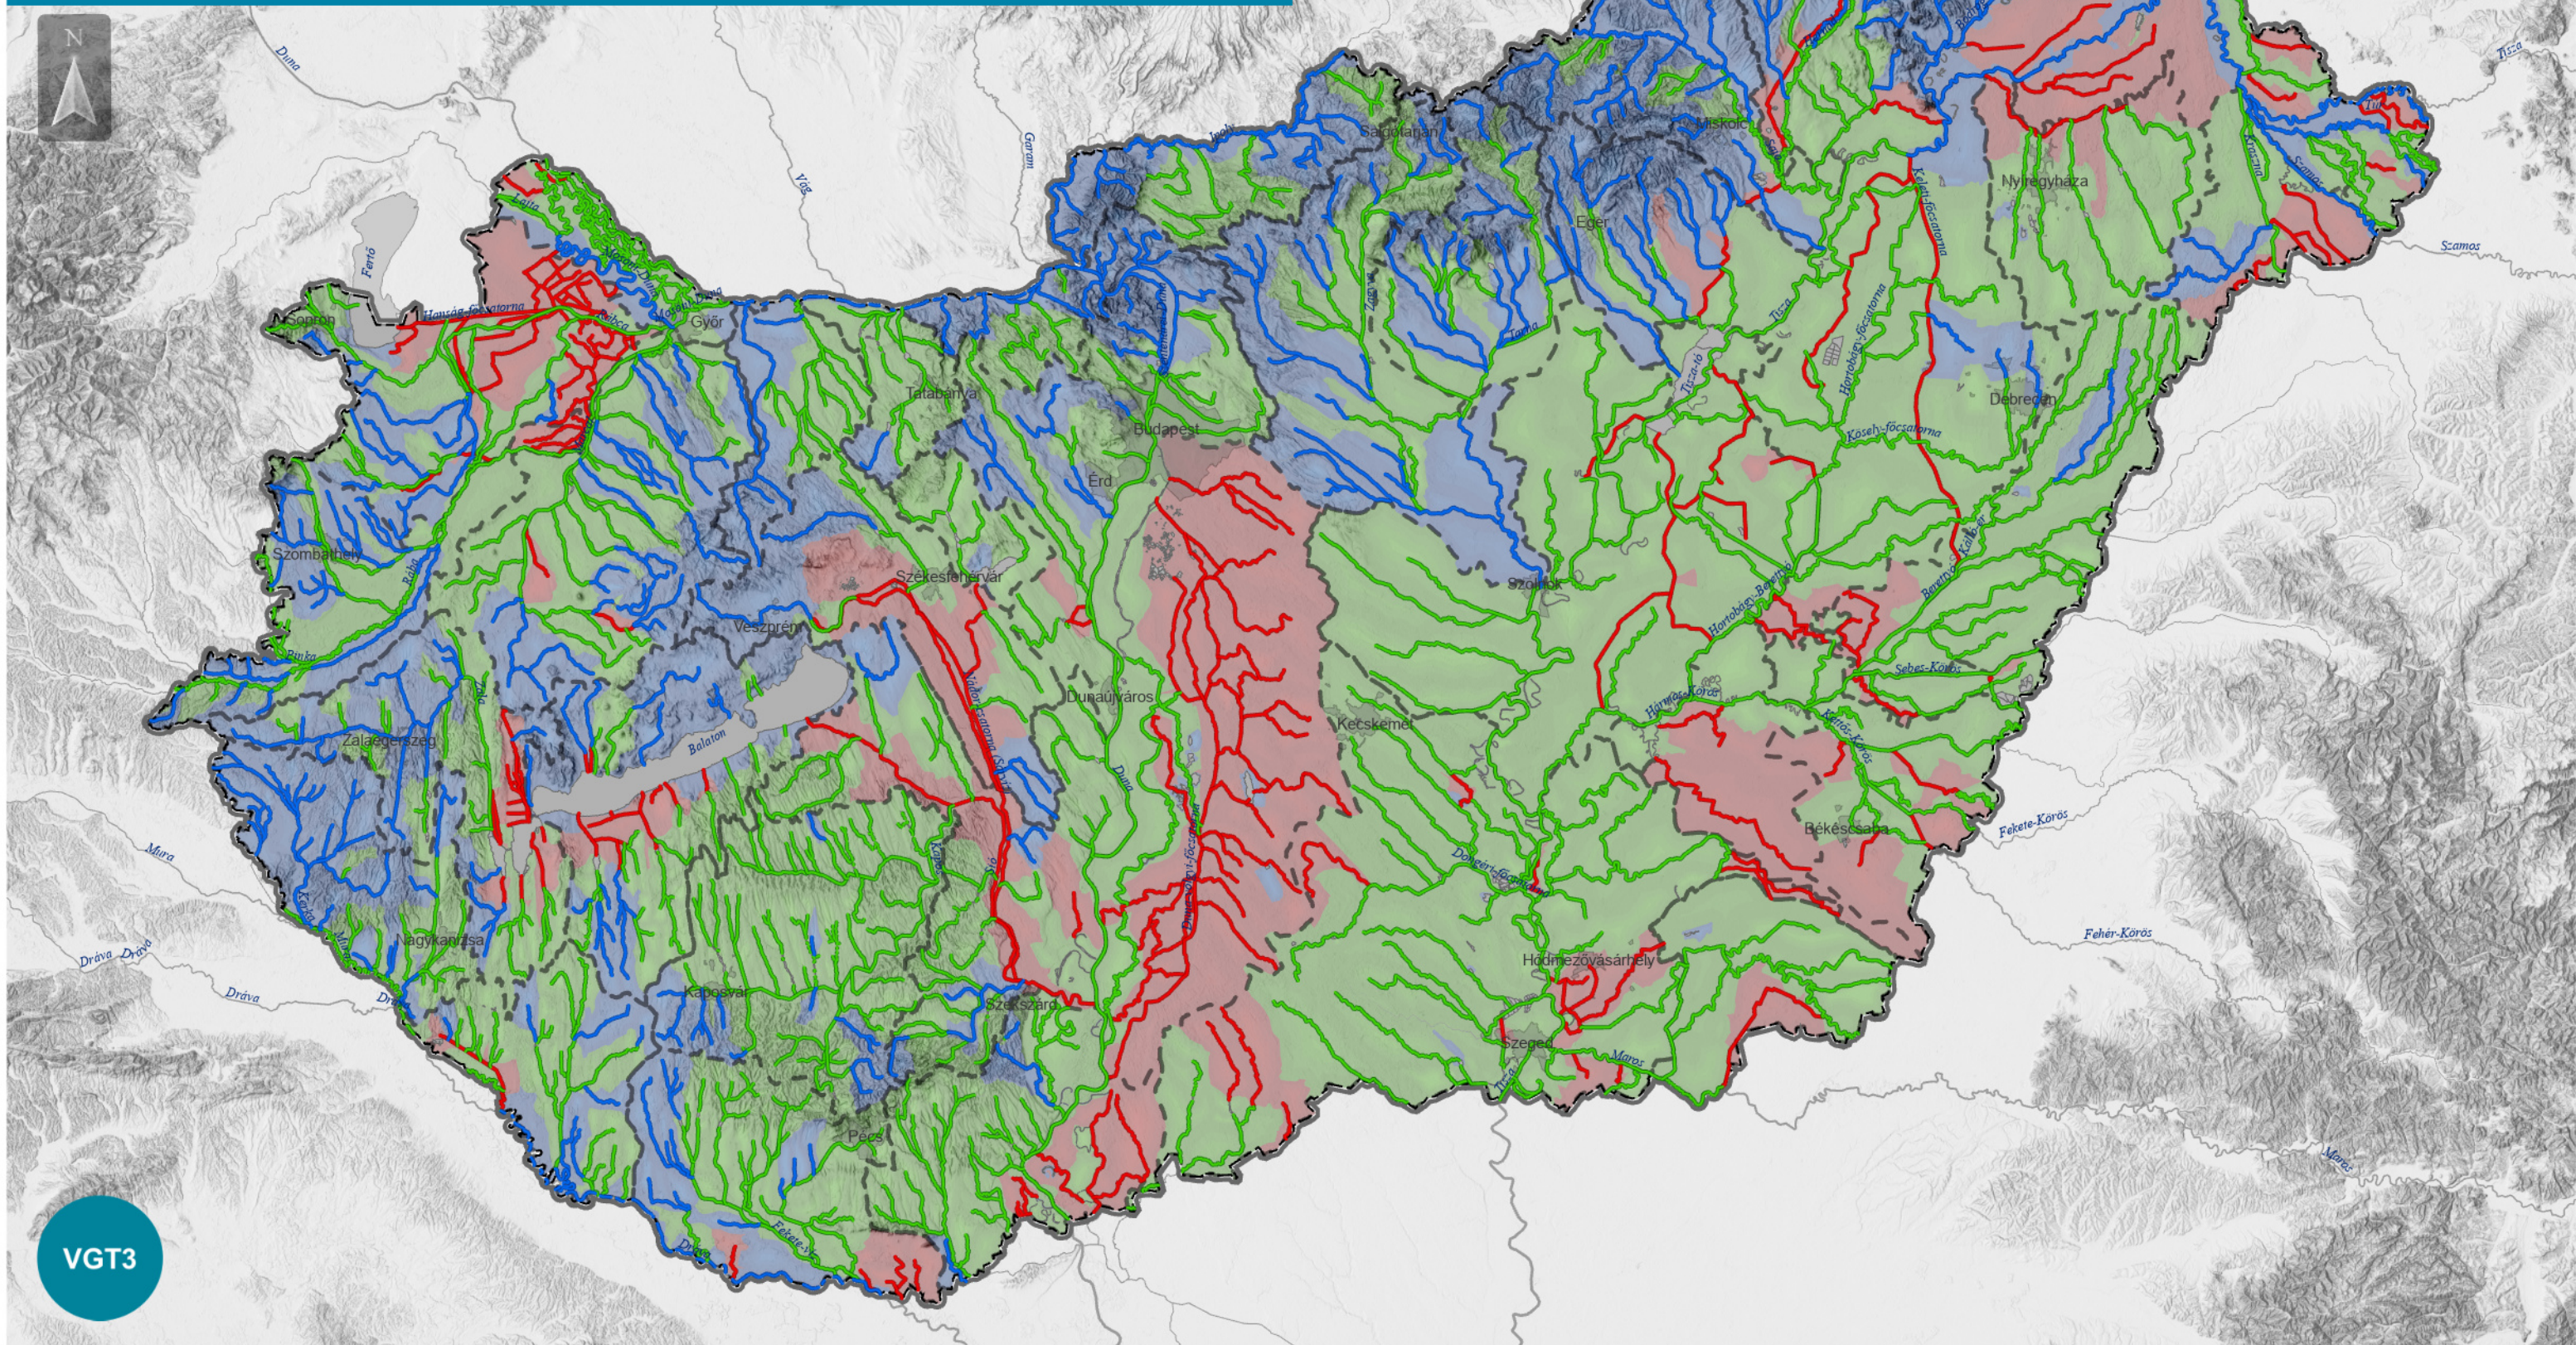

A DUNA-VÍZGYŰJTŐ MAGYARORSZÁGI RÉSE VÍZFOLYÁS VÍZTESTEK KATEGÓRIÁI

1-3. térkép

VGT3

Jelmagyarázat

Víztest kategóriák

a víztest és a vízfolyás víztest kategóriája szerint színezett vízgyűjtő

- Országhatár
- Alegységhatár

- Természetes
- Erősen módosított
- Mesterséges

0 10 20 40 Km